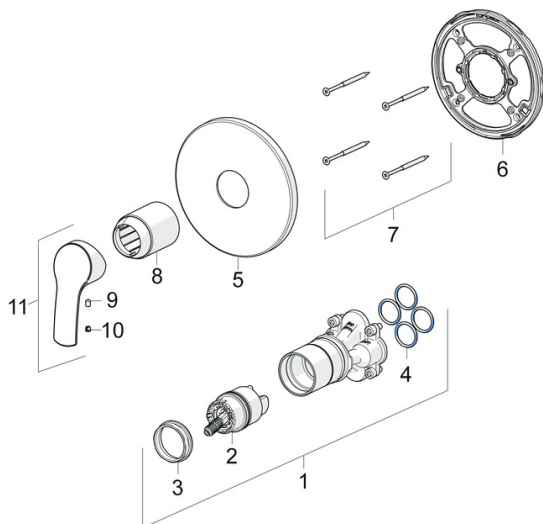

EAN: 4057304003851
static.hansa.com/85279183

- Řešení pro sprchy
- Jednopáková, Sada pro konečnou montáž
- Podomítková instalace
- Chrom
- Páka se symboly teplé a studené vody, Jedna ovládací páka / rukojeť
- Funkce pro nastavení maximální teploty a průtoku vody, Nastavitelný omezovač teploty vody (součástí dodávky, možnost dodatečné instalace)
- \varnothing 40 mm keramická kartuše pro ovládání teploty a průtoku vody
- Kulatá rozeta, Funkční jednotka připevňená šrouby, BLUECLICK - pro snadnou bezšroubovou instalaci vnější krytky

Schválení a Prohlášení

DVGW **DW-6506CS0196**
ABP **PA-IX 38592/IB**
Prohlášení o shodě **DoC**
EPD **S-P-07752**

Náhradní díly

SP85279183

	Název	Kód
01	Funkční jednotka Ukončeno	59914510
02	Kartuše, 4.0 Classic	59914129
03	Upevňovací matice, M42x1.5, SW 38	59914128
04	O-kroužek, 23.47x2.62	59914304
05	Kryt příruby, d 170 mm	59914310
06	Upevňovací část	59914511
07	Šroub, M4.5x80	59912890
08	Růžice Ukončeno	59914455
09	Šroub, M4x8	59914512
10	Záslepka	59914513
11	Páka	59914453
N.I.	Adaptér, H/C reversed	59914184
N.I.	Nástavec-sada, 15 mm	59914182
N.I.	Upevňovací šroub, M6x13	59914657
N.I.	Nástavec-sada, 15 mm, d 170 mm	59914191