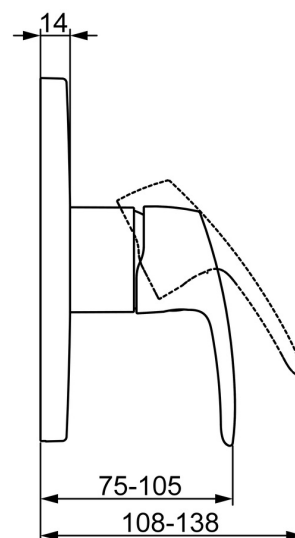

EAN: 4057304003851
static.hansa.com/85279183

- Řešení pro sprchy
- Jednopáková, Sada pro konečnou montáž
- Podomítková instalace
- Chrom
- Páka se symboly teplé a studené vody, Jedna ovládací páka / rukojeť
- Funkce pro nastavení maximální teploty a průtoku vody, Nastavitelný omezovač teploty vody (součástí dodávky, možnost dodatečné instalace)
- \varnothing 40 mm keramická kartuše pro ovládání teploty a průtoku vody
- Kulatá rozeta, Funkční jednotka připevňená šrouby, BLUECLICK - pro snadnou bezšroubovou instalaci vnější krytky

Technické údaje

Vlastnosti průtoku

Průtokové množství při 3 bar **19.8 l/min**

Technické vlastnosti

Zdroj teplé vody **max. +80°C**
Pracovní tlak **0.5-10 bar**

Předpisy

Norma EN **EN 817**
Třída hlučnosti **I (ISO 3822)**

Schválení a Prohlášení

DVGW **DW-6506CS0196**
ABP **PA-IX 38592/IB**
Prohlášení o shodě **DoC**
EPD **S-P-07752**

Náhradní díly

SP85279183

	Název	Kód
01	Funkční jednotka Ukončeno	59914510
02	Kartuše, 4.0 Classic	59914129
03	Upevňovací matice, M42x1.5, SW 38	59914128
04	O-kroužek, 23.47x2.62	59914304
05	Kryt příruby, d 170 mm	59914310
06	Upevňovací část	59914511
07	Šroub, M4.5x80	59912890
08	Růžice Ukončeno	59914455
09	Šroub, M4x8	59914512
10	Záslepka	59914513
11	Páka	59914453
N.I.	Adaptér, H/C reversed	59914184
N.I.	Nástavec-sada, 15 mm	59914182
N.I.	Upevňovací šroub, M6x13	59914657
N.I.	Nástavec-sada, 15 mm, d 170 mm	59914191