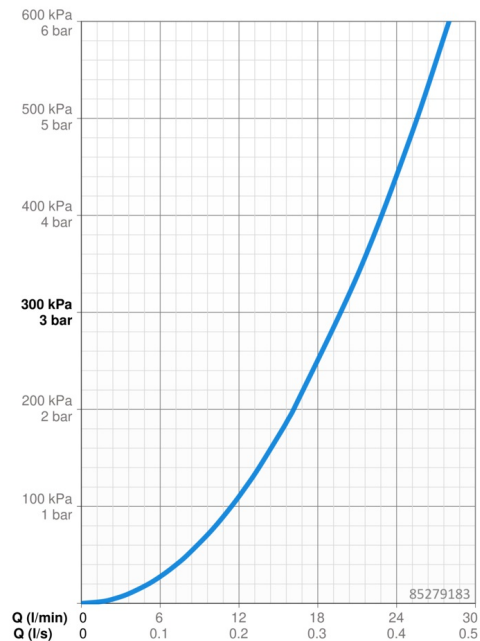

Technické údaje

Vlastnosti průtoku

Průtokové množství při 3 bar **19.8 l/min**

Technické vlastnosti

Zdroj teplé vody **max. +80°C**
Pracovní tlak **0.5-10 bar**

Předpisy

Norma EN **EN 817**
Třída hlučnosti **I (ISO 3822)**

Schválení a Prohlášení

DVGW **DW-6506CS0196**
ABP **PA-IX 38592/IB**
Prohlášení o shodě **DoC**
EPD **S-P-07752**