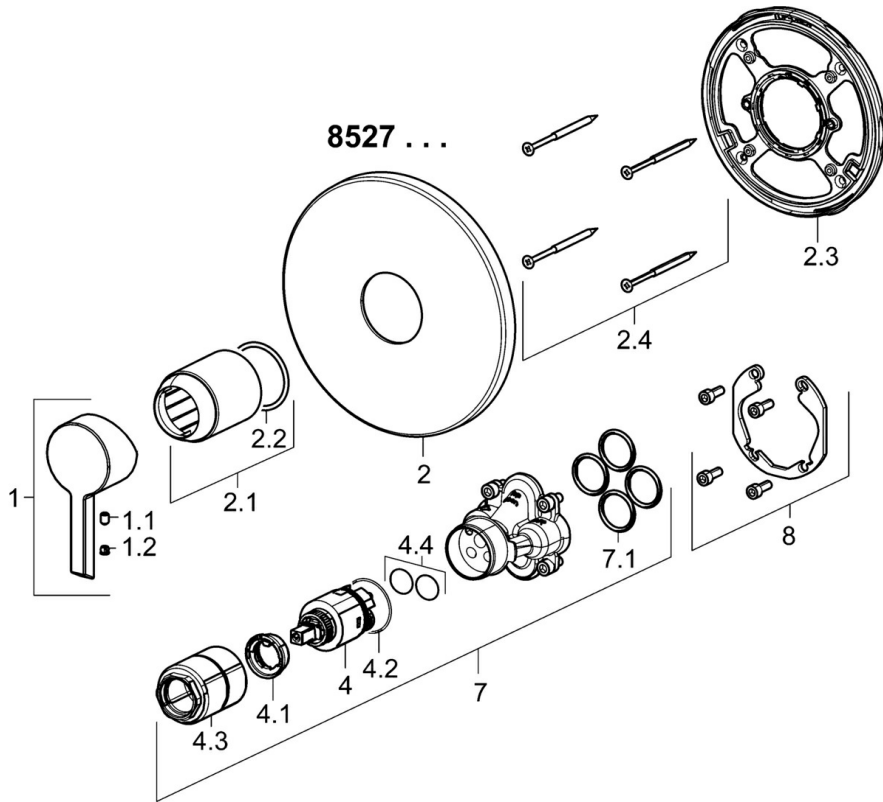

EAN: 4015474278738
static.hansa.com/85279103

- Douche oplossingen
- Eengreeps, Afbouwset
- Wandmontage voor inbouwunit
- Chroom
- Hendel met warm-koud-aanduiding, Eengreeps bediend
- Ronde rozet, BLUECLICK rozettendrager voor eenvoudige montage

Technische gegevens

Technische eigenschappen

Warmwatertoevoer	max. +80°C
Werkdruk	0.5-10 bar

Voorschriften

EN-norm	EN 817
Geluidsklasse	I (ISO 3822)

Reserveonderdelen

SP85279103

	Naam	Code
1	Hendel Chrom	59913586
1.1	Schroef, M5x8, SW2.5	59904755
1.2	Sierdop Grijs	59912112
2	Afdekplaat, d 170 mm Chrom	59914310
2.1	Rosassen Chrom	59912511
2.2	O-ring, 41x3	59913215
2.3	Fixing part	59914296
2.4	Schroef, M4.5x80	59912890
4	Binnenwerk, 3.5 Classic	59913075
4.1	Temperature adjustment limiter	59912325
4.2	O-ring, d 28.24x2.62 Stopgezet	59912590
4.3	Schroef de mouw, M38x1	59912115
4.4	O-ring, d 10.10x1.60 Stopgezet	59905072
7	Functional unit, 3.5	59914303
7.1	O-ring, 23.47x2.62	59914304
8	Installatie pakket	59914186
N.I.	Bevestigingsschroeven, M6x13	59914657
N.I.	Adapter, H/C reversed	59914184
N.I.	Inbouwverlengstuk compleet, 15 mm	59914182
N.I.	Inbouwverlengstuk compleet, 15 mm, d 170 mm	59914191