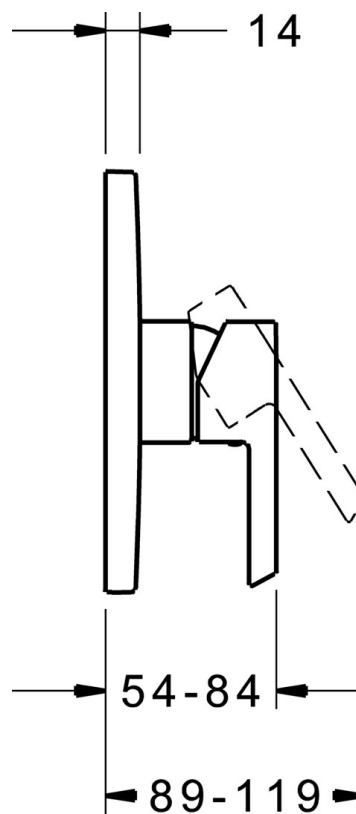

EAN: 4015474278738
static.hansa.com/85279103

- Douche oplossingen
- Eengreeps, Afbouwset
- Wandmontage voor inbouwunit
- Chroom
- Hendel met warm-koud-aanduiding, Eengreeps bediend
- Ronde rozet, BLUECLICK rozettendrager voor eenvoudige montage

Technische gegevens

Technische eigenschappen

Warmwatertoevoer	max. +80°C
Werkdruk	0.5-10 bar

Voorschriften

EN-norm	EN 817
Geluidsklasse	I (ISO 3822)

Reserveonderdelen

SP85279103

	Naam	Code
1	Hendel Chrom	59913586
1.1	Schroef, M5x8, SW2.5	59904755
1.2	Sierdop Grijs	59912112
2	Afdekplaat, d 170 mm Chrom	59914310
2.1	Rosassen Chrom	59912511
2.2	O-ring, 41x3	59913215
2.3	Fixing part	59914296
2.4	Schroef, M4.5x80	59912890
4	Binnenwerk, 3.5 Classic	59913075
4.1	Temperature adjustment limiter	59912325
4.2	O-ring, d 28.24x2.62 Stopgezet	59912590
4.3	Schroef de mouw, M38x1	59912115
4.4	O-ring, d 10.10x1.60 Stopgezet	59905072
7	Functional unit, 3.5	59914303
7.1	O-ring, 23.47x2.62	59914304
8	Installatie pakket	59914186
N.I.	Bevestigingsschroeven, M6x13	59914657
N.I.	Adapter, H/C reversed	59914184
N.I.	Inbouwverlengstuk compleet, 15 mm	59914182
N.I.	Inbouwverlengstuk compleet, 15 mm, d 170 mm	59914191