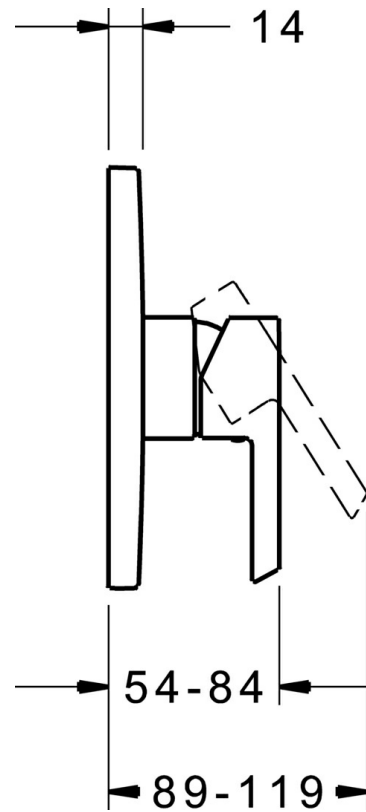

EAN: 4015474278738
static.hansa.com/85279103

- Dusche
- Einhebelmischer, Fertigmontageset
- Wandmontage für Unterputz-Einbaukörper
- Chrom
- Hebel mit W+K-Kennzeichnung, Einhandbedienhebel/Griff
- Rosette rund, BLUECLICK: zur einfachen, schraubenlosen Rosettenbefestigung

Technische Daten

Technische Eigenschaften

Warmwasserversorgung	max. +80°C
Arbeitsdruck	0.5-10 bar

Vorschriften

EN Standard	EN 817
Geräuschklasse	I (ISO 3822)

Ersatzteile

SP85279103

	Name	Art.-Nr.
1	Hebel	59913586
1.1	Schraube, M5x8, SW2.5	59904755
1.2	Dekorkappe Grau	59912112
2	Rosette, d 170 mm	59914310
2.1	Abdeckhülse	59912511
2.2	O-Ring, 41x3	59913215
2.3	Befestigungsteil	59914296
2.4	Schraube, M4.5x80	59912890
4	Kartusche, 3.5 Classic	59913075
4.1	Temperatur-Anschlagring	59912325
4.2	O-Ring, d 28.24x2.62 Ausgelaufen	59912590
4.3	Schraubhülse, M38x1	59912115
4.4	O-Ring, d 10.10x1.60 Ausgelaufen	59905072
7	Funktionseinheit, 3.5	59914303
7.1	O-Ring, 23.47x2.62	59914304
8	Einbausatz	59914186
N.I.	Befestigungsschraube, M6x13	59914657
N.I.	Adapter, H/C reversed	59914184
N.I.	Verlängerungssatz, 15 mm	59914182
N.I.	Verlängerungssatz, 15 mm, d 170 mm	59914191