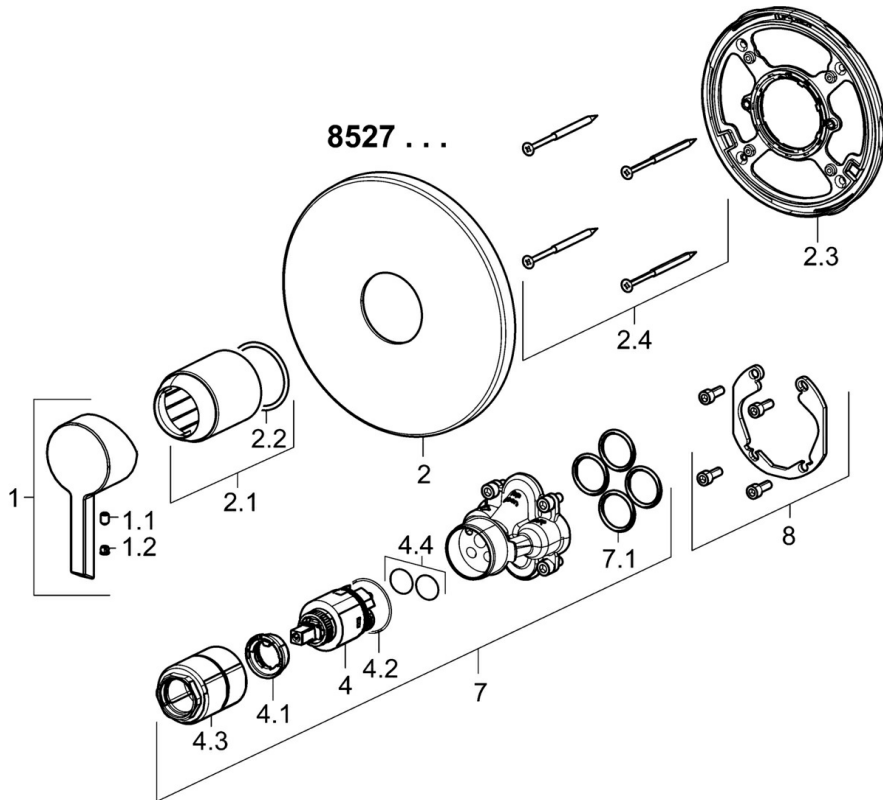

EAN: 4015474278738
static.hansa.com/85279103

- Dusche
- Einhebelmischer, Fertigmontageset
- Wandmontage für Unterputz-Einbaukörper
- Chrom
- Hebel mit W+K-Kennzeichnung, Einhandbedienhebel/Griff
- Rosette rund, BLUECLICK: zur einfachen, schraubenlosen Rosettenbefestigung

Technische Daten

Technische Eigenschaften

Warmwasserversorgung	max. +80°C
Arbeitsdruck	0.5-10 bar

Vorschriften

EN Standard	EN 817
Geräuschklasse	I (ISO 3822)

Ersatzteile

SP85279103

	Name	Art.-Nr.
1	Hebel	59913586
1.1	Schraube, M5x8, SW2.5	59904755
1.2	Dekorkappe Grau	59912112
2	Rosette, d 170 mm	59914310
2.1	Abdeckhülse	59912511
2.2	O-Ring, 41x3	59913215
2.3	Befestigungsteil	59914296
2.4	Schraube, M4.5x80	59912890
4	Kartusche, 3.5 Classic	59913075
4.1	Temperatur-Anschlagring	59912325
4.2	O-Ring, d 28.24x2.62 Ausgelaufen	59912590
4.3	Schraubhülse, M38x1	59912115
4.4	O-Ring, d 10.10x1.60 Ausgelaufen	59905072
7	Funktionseinheit, 3.5	59914303
7.1	O-Ring, 23.47x2.62	59914304
8	Einbausatz	59914186
N.I.	Befestigungsschraube, M6x13	59914657
N.I.	Adapter, H/C reversed	59914184
N.I.	Verlängerungssatz, 15 mm	59914182
N.I.	Verlängerungssatz, 15 mm, d 170 mm	59914191