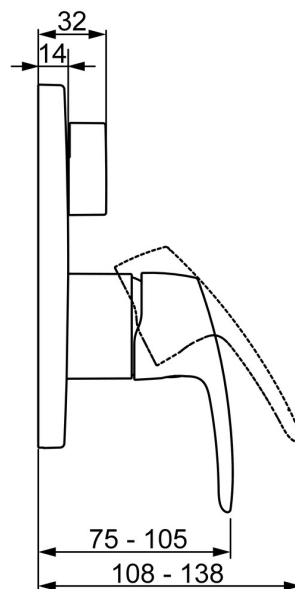

EAN: 4057304003844

static.hansa.com/85269183

- Sprcha a vaňa
- Jednopáková, Sada pre konečnú montáž
- Podomietková inštalácia
- Chróm
- Páka so symbolom teplej a studenej vody, Jedna ovládacia páka / rukoväť
- Otočný prepínač
- Funkcie pre nastavenie maximálnej teploty a prietoku vody, Nastaviteľný obmedzovač teploty vody (súčasť dodávky, možnosť dodatočnej inštalácie)
- ø 40 mm keramická kartuša pre ovládanie teploty a prietoku vody
- Telo batérie z mosadze DZR
- Guľatá rozeta, Funkčná jednotka pripevnená skrutkami, BLUECLICK - pre ľahkú bezskrútkovú inštaláciu vonkajšej krytky, BLUETUNE dodatočné nastavenie vonkajšej ružice +/- 3,5°

Technické údaje

Vlastnosti prietoku

Prietok pri tlaku 3 bar **20.4 / 20.4 l/min**

Technické vlastnosti

Dodávka teplej vody **max. +80°C**
 Pracovný tlak **0.5-10 bar**

Predpisy

Norma EN **EN 817**
 Trieda hlučnosti **I (ISO 3822)**

Schválenia a Prehlásenia

DVGW **DW-6506CS0196**
 ABP **PA-IX 38593/IDC**
 Vyhlásenie o zhode **DoC**
 EPD **S-P-07752**

Náhradné diely

SP85269183

	Názov	Kód
01	Funkčná jednotka	59914514
02	Kartuš, 4.0 Classic	59914129
03	Prítlačná matica, M4x1.5, SW 38	59914128
04	O-krúžok, 23.47x2.62	59914304
05	Prepínač	59914183
06	Kryt príruby, d 170 mm	59914308
07	Fixing part	59914307
08	Skrutka, M4.5x80	59912890
09	Ružice Ukončené	59914455
10	Skrutka, M4x8	59914512
11	Záslepka	59914513
12	Ovládacia rukoväť	59914453
13	Krytka prepínača	59914324
N.I.	Nadstavňový segment, 15 mm, d 170 mm	59914191
N.I.	Adaptér, H/C reversed	59914184
N.I.	Nadstavňový segment, 15 mm	59914182
N.I.	Prepínač, 120°	59914655
N.I.	Upevňovacia skrutka, M6x13	59914657