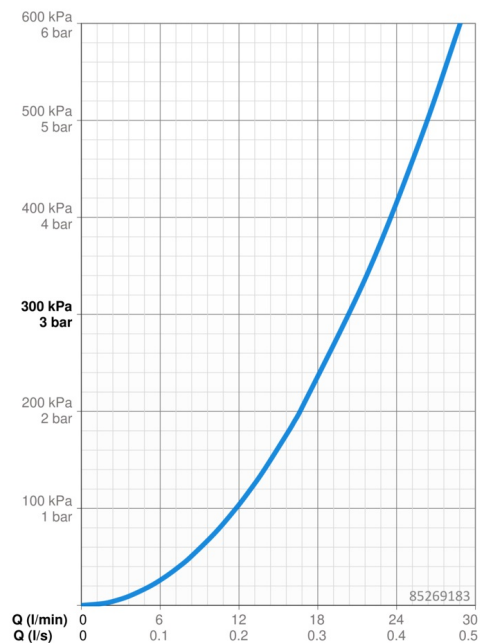

Technické údaje

Vlastnosti prietoku

Prietok pri tlaku 3 bar **20.4 / 20.4 l/min**

Technické vlastnosti

Dodávka teplej vody **max. +80°C**
Pracovný tlak **0.5-10 bar**

Predpisy

Norma EN **EN 817**
Trieda hlučnosti **I (ISO 3822)**

Schválenia a Prehlásenia

DVGW **DW-6506CS0196**
ABP **PA-IX 38593/IDC**
Vyhlásenie o zhode **DoC**
EPD **S-P-07752**