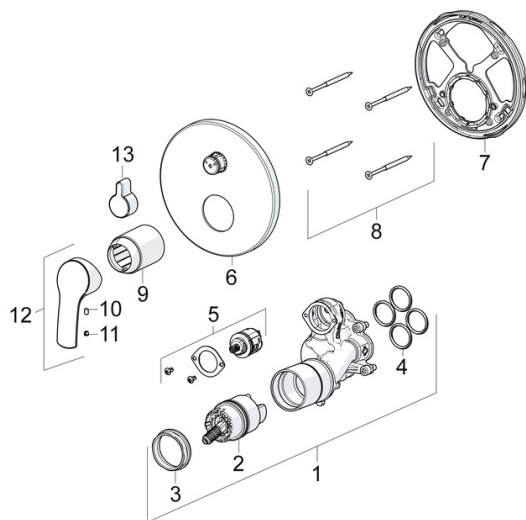

EAN: 4057304003844

static.hansa.com/85269183

- Sprcha a vaňa
- Jednopáková, Sada pre konečnú montáž
- Podomietková inštalácia
- Chróm
- Páka so symbolom teplej a studenej vody, Jedna ovládacia páka / rukoväť
- Otočný prepínač
- Funkcie pre nastavenie maximálnej teploty a prietoku vody, Nastaviteľný obmedzovač teploty vody (súčasť dodávky, možnosť dodatočnej inštalácie)
- ø 40 mm keramická kartuša pre ovládanie teploty a prietoku vody
- Telo batérie z mosadze DZR
- Guľatá rozeta, Funkčná jednotka pripevnená skrutkami, BLUECLICK - pre ľahkú bezskrútkovú inštaláciu vonkajšej krytky, BLUETUNE dodatočné nastavenie vonkajšej ružice +/- 3,5°

Schválenia a Prehlásenia

DVGW **DW-6506CS0196**
 ABP **PA-IX 38593/IDC**
 Vyhlásenie o zhode **DoC**
 EPD **S-P-07752**

Náhradné diely

SP85269183

	Názov	Kód
01	Funkčná jednotka	59914514
02	Kartuš, 4.0 Classic	59914129
03	Prítlačná matica, M4x1.5, SW 38	59914128
04	O-krúžok, 23.47x2.62	59914304
05	Prepínač	59914183
06	Kryt príruby, d 170 mm	59914308
07	Fixing part	59914307
08	Skrutka, M4.5x80	59912890
09	Ružice Ukončené	59914455
10	Skrutka, M4x8	59914512
11	Záslepka	59914513
12	Ovládacia rukoväť	59914453
13	Krytka prepínača	59914324
N.I.	Nadstavňový segment, 15 mm, d 170 mm	59914191
N.I.	Adaptér, H/C reversed	59914184
N.I.	Nadstavňový segment, 15 mm	59914182
N.I.	Prepínač, 120°	59914655
N.I.	Upevňovacia skrutka, M6x13	59914657