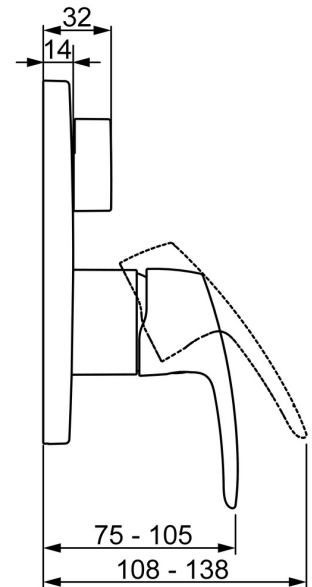

EAN: 4057304003844
static.hansa.com/85269183

- Bad en douche
- Eengreeps, Afbouwset
- Wandmontage voor inbouwunit
- Chroom
- Hendel met warm-koud-aanduiding, Eengreeps bediend
- Draaiknop omstelling
- Temperatuurbegrenzer, Temperatuurbegrenzer (achteraf instelbaar)
- \varnothing 40 mm keramisch binnenwerk voor debiet en temperatuur instelling
- Kraanhuis gemaakt van DZR messing
- Ronde rozet, Functie-eenheid bevestigd met schroeven, BLUECLICK rozettendrager voor eenvoudige montage, BLUETUNE, verstelbaar na installatie +/- 3,5°

Technische gegevens

Doorstromingseigenschappen

Doorstroomhoeveelheid bij 3 bar **20.4 / 20.4 l/min**

Technische eigenschappen

Warmwatertoevoer **max. +80°C**
 Werkdruk **0.5-10 bar**

Voorschriften

EN-norm **EN 817**
 Geluidsklasse **I (ISO 3822)**

Toestemmingen en Verklaringen

DVGW **DW-6506CS0196**
 ABP **PA-IX 38593/IDC**
 Verklaring van overeenstemming **DoC**
 EPD **S-P-07752**

Reserveonderdelen

SP85269183

	Naam	Code
01	Functional unit	59914514
02	Binnenwerk, 4.0 Classic	59914129
03	Schroefring, M42x1.5, SW 38	59914128
04	O-ring, 23.47x2.62	59914304
05	Omsteller	59914183
06	Afdekplaat, d 170 mm Chroom	59914308
07	Fixing part	59914307
08	Schroef, M4.5x80	59912890
09	Rosassen Chroom Stopgezet	59914455
10	Schroef, M4x8	59914512
11	Sierdop	59914513
12	Hendel Chroom	59914453
13	Omstelknop Chroom	59914324
N.I.	Inbouwverlengstuk compleet, 15 mm, d 170 mm	59914191
N.I.	Adapter, H/C reversed	59914184
N.I.	Inbouwverlengstuk compleet, 15 mm	59914182
N.I.	Omsteller, 120°	59914655
N.I.	Bevestigingsschroeven, M6x13	59914657