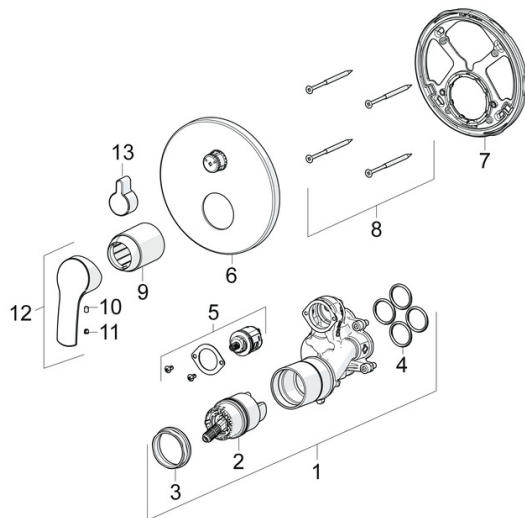

EAN: 4057304003844
static.hansa.com/85269183

- Bad en douche
- Eengreeps, Afbouwset
- Wandmontage voor inbouwunit
- Chroom
- Hendel met warm-koud-aanduiding, Eengreeps bediend
- Draaiknop omstelling
- Temperatuurbegrenzer, Temperatuurbegrenzer (achteraf instelbaar)
- \varnothing 40 mm keramisch binnenwerk voor debiet en temperatuur instelling
- Kraanhuis gemaakt van DZR messing
- Ronde rozet, Functie-eenheid bevestigd met schroeven, BLUECLICK rozettendrager voor eenvoudige montage, BLUETUNE, verstelbaar na installatie +/- 3,5°

Technische gegevens

Doorstromingseigenschappen

Doorstroomhoeveelheid bij 3 bar **20.4 / 20.4 l/min**

Technische eigenschappen

Warmwatertoevoer **max. +80°C**
 Werkdruk **0.5-10 bar**

Voorschriften

EN-norm **EN 817**
 Geluidsklasse **I (ISO 3822)**

Toestemmingen en Verklaringen

DVGW **DW-6506CS0196**
 ABP **PA-IX 38593/IDC**
 Verklaring van overeenstemming **DoC**
 EPD **S-P-07752**

Reserveonderdelen

SP85269183

	Naam	Code
01	Functional unit	59914514
02	Binnenwerk, 4.0 Classic	59914129
03	Schroefring, M42x1.5, SW 38	59914128
04	O-ring, 23.47x2.62	59914304
05	Omsteller	59914183
06	Afdekplaat, d 170 mm Chroom	59914308
07	Fixing part	59914307
08	Schroef, M4.5x80	59912890
09	Rosassen Chroom Stopgezet	59914455
10	Schroef, M4x8	59914512
11	Sierdop	59914513
12	Hendel Chroom	59914453
13	Omstelknop Chroom	59914324
N.I.	Inbouwverlengstuk compleet, 15 mm, d 170 mm	59914191
N.I.	Adapter, H/C reversed	59914184
N.I.	Inbouwverlengstuk compleet, 15 mm	59914182
N.I.	Omsteller, 120°	59914655
N.I.	Bevestigingsschroeven, M6x13	59914657