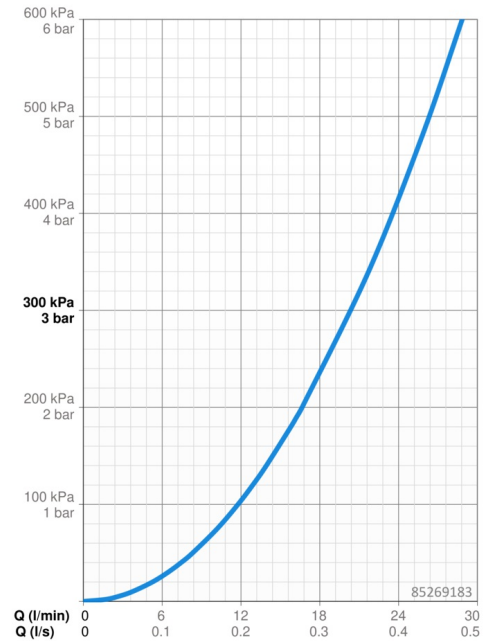

Technische gegevens

Doorstromingseigenschappen

Doorstroomhoeveelheid bij 3 bar **20.4 / 20.4 l/min**

Technische eigenschappen

Warmwatertoevoer **max. +80°C**
Werkdruk **0.5-10 bar**

Voorschriften

EN-norm **EN 817**
Geluidsklasse **I (ISO 3822)**

Toestemmingen en Verklaringen

DVGW **DW-6506CS0196**
ABP **PA-IX 38593/IDC**
Verklaring van overeenstemming **DoC**
EPD **S-P-07752**