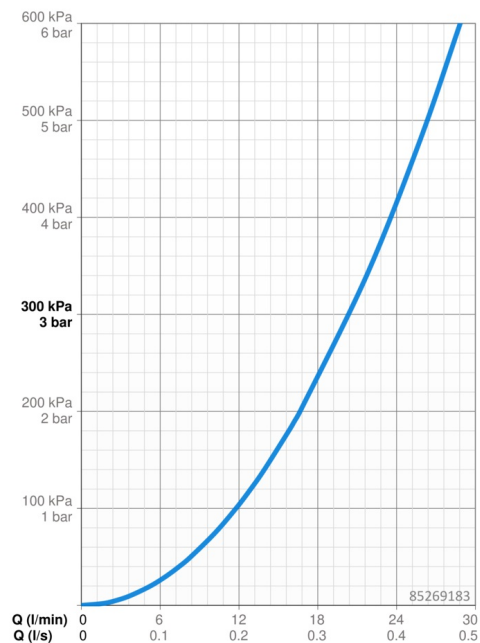

Technické údaje

Vlastnosti průtoku

Průtokové množství při 3 bar **20.4 / 20.4 l/min**

Technické vlastnosti

Zdroj teplé vody **max. +80°C**
Pracovní tlak **0.5-10 bar**

Předpisy

Norma EN **EN 817**
Třída hlučnosti **I (ISO 3822)**

Schválení a Prohlášení

DVGW **DW-6506CS0196**
ABP **PA-IX 38593/IDC**
Prohlášení o shodě **DoC**
EPD **S-P-07752**