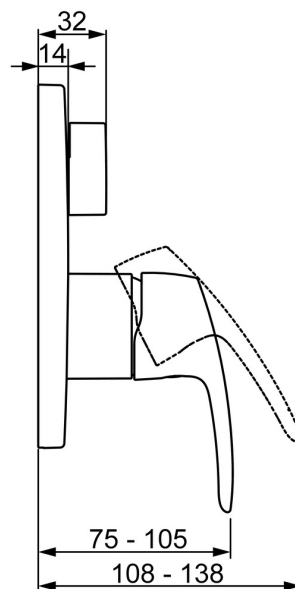

EAN: 4057304003844

static.hansa.com/85269183

- Sprcha & vana
- Jednopáková, Sada pro konečnou montáž
- Podomítková instalace
- Chrom
- Páka se symboly teplé a studené vody, Jedna ovládací páka / rukojeť
- Otočný přepínač
- Funkce pro nastavení maximální teploty a průtoku vody, Nastavitelný omezovač teploty vody (součástí dodávky, možnost dodatečné instalace)
- \varnothing 40 mm keramická kartuše pro ovládání teploty a průtoku vody
- Tělo baterie z mosazi DZR
- Kulatá rozeta, Funkční jednotka připevňená šrouby, BLUECLICK - pro snadnou bezšroubovou instalaci vnější krytky, BLUETUNE dodatečné nastavení pozice vnější růžice +/- 3,5°

Technické údaje

Vlastnosti průtoku

Průtokové množství při 3 bar **20.4 / 20.4 l/min**

Technické vlastnosti

Zdroj teplé vody **max. +80°C**
 Pracovní tlak **0.5-10 bar**

Předpisy

Norma EN **EN 817**
 Třída hlučnosti **I (ISO 3822)**

Schválení a Prohlášení

DVGW **DW-6506CS0196**
 ABP **PA-IX 38593/IDC**
 Prohlášení o shodě **DoC**
 EPD **S-P-07752**

Náhradní díly

SP85269183

	Název	Kód
01	Funkční jednotka	59914514
02	Kartuše, 4.0 Classic	59914129
03	Upevňovací matice, M42x1.5, SW 38	59914128
04	O-kroužek, 23.47x2.62	59914304
05	Přepínač	59914183
06	Kryt příruby, d 170 mm	59914308
07	Upevňovací část	59914307
08	Šroub, M4.5x80	59912890
09	Růžice Ukončeno	59914455
10	Šroub, M4x8	59914512
11	Záslepka	59914513
12	Páka	59914453
13	Krytka přepínače	59914324
N.I.	Nástavec-sada, 15 mm, d 170 mm	59914191
N.I.	Adaptér, H/C reversed	59914184
N.I.	Nástavec-sada, 15 mm	59914182
N.I.	Přepínač, 120°	59914655
N.I.	Upevňovací šroub, M6x13	59914657