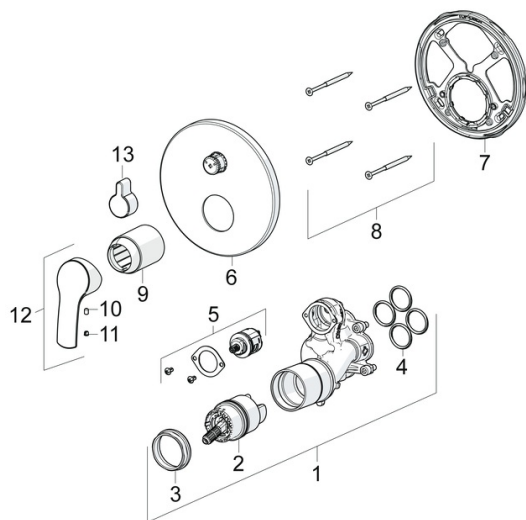

EAN: 4057304003844

static.hansa.com/85269183

- Sprcha & vana
- Jednopáková, Sada pro konečnou montáž
- Podomítková instalace
- Chrom
- Páka se symboly teplé a studené vody, Jedna ovládací páka / rukojeť
- Otočný přepínač
- Funkce pro nastavení maximální teploty a průtoku vody, Nastavitelný omezovač teploty vody (součástí dodávky, možnost dodatečné instalace)
- \varnothing 40 mm keramická kartuše pro ovládání teploty a průtoku vody
- Tělo baterie z mosazi DZR
- Kulatá rozeta, Funkční jednotka připevňená šrouby, BLUECLICK - pro snadnou bezšroubovou instalaci vnější krytky, BLUETUNE dodatečné nastavení pozice vnější růžice +/- 3,5°

Schválení a Prohlášení

DVGW **DW-6506CS0196**
 ABP **PA-IX 38593/IDC**
 Prohlášení o shodě **DoC**
 EPD **S-P-07752**

Náhradní díly

SP85269183

	Název	Kód
01	Funkční jednotka	59914514
02	Kartuše, 4.0 Classic	59914129
03	Upevňovací matice, M42x1.5, SW 38	59914128
04	O-kroužek, 23.47x2.62	59914304
05	Přepínač	59914183
06	Kryt příruby, d 170 mm	59914308
07	Upevňovací část	59914307
08	Šroub, M4.5x80	59912890
09	Růžice Ukončeno	59914455
10	Šroub, M4x8	59914512
11	Záslepka	59914513
12	Páka	59914453
13	Krytka přepínače	59914324
N.I.	Nástavec-sada, 15 mm, d 170 mm	59914191
N.I.	Adaptér, H/C reversed	59914184
N.I.	Nástavec-sada, 15 mm	59914182
N.I.	Přepínač, 120°	59914655
N.I.	Upevňovací šroub, M6x13	59914657