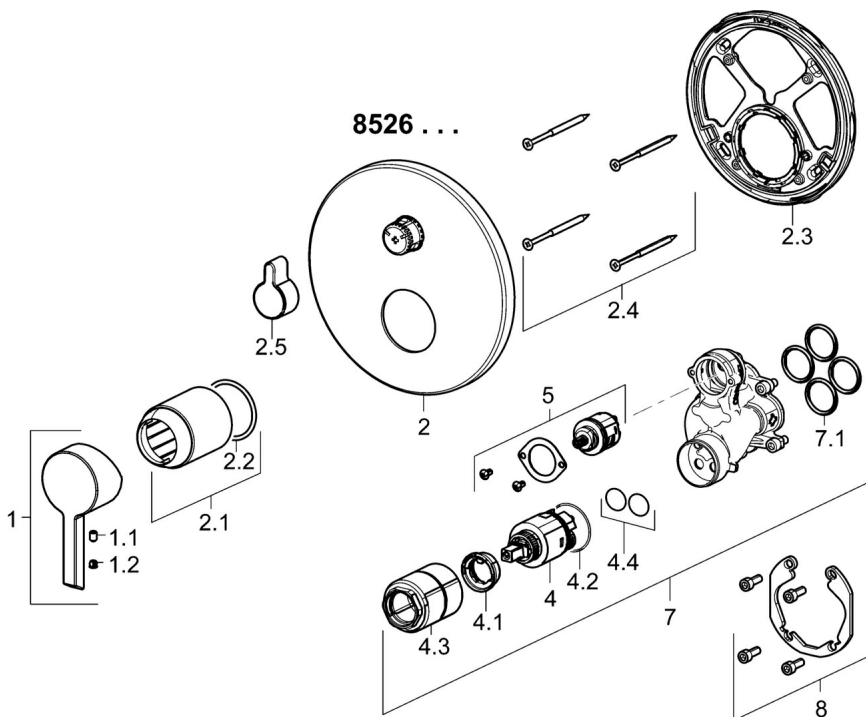

EAN: 4015474278721
static.hansa.com/85269103

- Bad en douche
- Eengreeps, Afbouwset
- Wandmontage voor inbouwunit
- Chroom
- Hendel met warm-koud-aanduiding, Eengreeps bediend
- Draaiknop omstelling
- Kraanhuis gemaakt van DZR messing
- Ronde rozet, Functie-eenheid bevestigd met schroeven, BLUECLICK rozetendrager voor eenvoudige montage, BLUETUNE, verstelbaar na installatie +/- 3,5°

Technische gegevens

Doorstromingseigenschappen

Doorstroomhoeveelheid bij 3 bar **21.0 / 21.0 l/min**

Technische eigenschappen

Warmwatertoevoer **max. +80°C**
 Werkdruk **0.5-10 bar**

Voorschriften

EN-norm **EN 817**
 Geluidsklasse **I (ISO 3822)**

Toestemmingen en Verklaringen

ABP **PA-IX 38161/IDC**

Reserveonderdelen

SP85269103

	Naam	Code
1	Hendel Chromm	59913586
1.1	Schroef, M5x8, SW2.5	59904755
1.2	Sierdop Grijs	59912112
2	Afdekplaat, d 170 mm Chromm	59914308
2.1	Rosassen Chromm	59912511
2.2	O-ring, 41x3	59913215
2.3	Fixing part	59914307
2.4	Schroef, M4.5x80	59912890
2.5	Omstelknop Chromm	59914324
4	Binnenwerk, 3.5 Classic	59913075
4.1	Temperature adjustment limiter	59912325
4.2	O-ring, d 28.24x2.62 Stopgezet	59912590
4.3	Schroef de mouw, M38x1	59912115
4.4	O-ring, d 10.10x1.60 Stopgezet	59905072
5	Omsteller	59914183
7	Functional unit, 3.5	59914299
7.1	O-ring, 23.47x2.62	59914304
8	Installatie pakket	59914186
N.I.	Omsteller, 120°	59914655
N.I.	Adapter, H/C reversed	59914184
N.I.	Inbouwverlengstuk compleet, 15 mm	59914182
N.I.	Bevestigingsschroeven, M6x13	59914657
N.I.	Schroefdraaier, 5 mm	59914334
N.I.	Inbouwverlengstuk compleet, 15 mm, d 170 mm	59914191