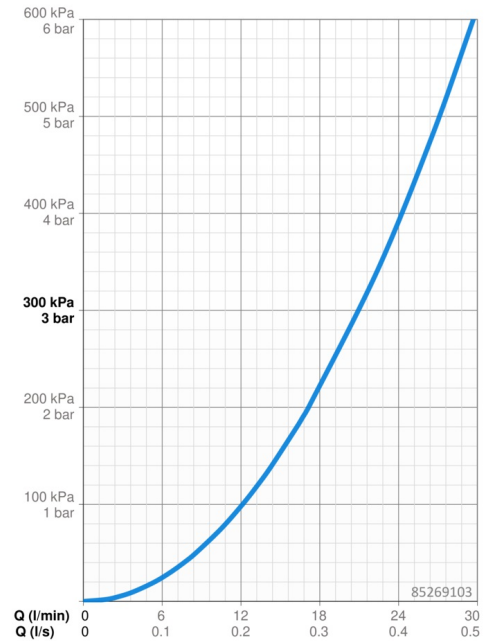

Technische gegevens

Doorstromingseigenschappen

Doorstroomhoeveelheid bij 3 bar **21.0 / 21.0 l/min**

Technische eigenschappen

Warmwatertoevoer **max. +80°C**
Werkdruk **0.5-10 bar**

Voorschriften

EN-norm **EN 817**
Geluidsklasse **I (ISO 3822)**

Toestemmingen en Verklaringen

ABP **PA-IX 38161/IDC**