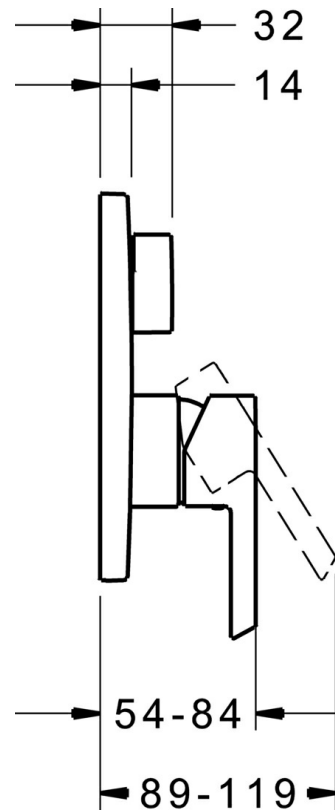

EAN: 4015474278721
static.hansa.com/85269103

- Bad en douche
- Eengreeps, Afbouwset
- Wandmontage voor inbouwunit
- Chroom
- Hendel met warm-koud-aanduiding, Eengreeps bediend
- Draaiknop omstelling
- Kraanhuis gemaakt van DZR messing
- Ronde rozet, Functie-eenheid bevestigd met schroeven, BLUECLICK rozetendrager voor eenvoudige montage, BLUETUNE, verstelbaar na installatie +/- 3,5°

Technische gegevens

Doorstromingseigenschappen

Doorstroomhoeveelheid bij 3 bar **21.0 / 21.0 l/min**

Technische eigenschappen

Warmwatertoevoer **max. +80°C**
 Werkdruk **0.5-10 bar**

Voorschriften

EN-norm **EN 817**
 Geluidsklasse **I (ISO 3822)**

Toestemmingen en Verklaringen

ABP **PA-IX 38161/IDC**

Reserveonderdelen

SP85269103

	Naam	Code
1	Hendel Chromm	59913586
1.1	Schroef, M5x8, SW2.5	59904755
1.2	Sierdop Grijs	59912112
2	Afdekplaat, d 170 mm Chromm	59914308
2.1	Rosassen Chromm	59912511
2.2	O-ring, 41x3	59913215
2.3	Fixing part	59914307
2.4	Schroef, M4.5x80	59912890
2.5	Omstelknop Chromm	59914324
4	Binnenwerk, 3.5 Classic	59913075
4.1	Temperature adjustment limiter	59912325
4.2	O-ring, d 28.24x2.62 Stopgezet	59912590
4.3	Schroef de mouw, M38x1	59912115
4.4	O-ring, d 10.10x1.60 Stopgezet	59905072
5	Omsteller	59914183
7	Functional unit, 3.5	59914299
7.1	O-ring, 23.47x2.62	59914304
8	Installatie pakket	59914186
N.I.	Omsteller, 120°	59914655
N.I.	Adapter, H/C reversed	59914184
N.I.	Inbouwverlengstuk compleet, 15 mm	59914182
N.I.	Bevestigingsschroeven, M6x13	59914657
N.I.	Schroefdraaier, 5 mm	59914334
N.I.	Inbouwverlengstuk compleet, 15 mm, d 170 mm	59914191