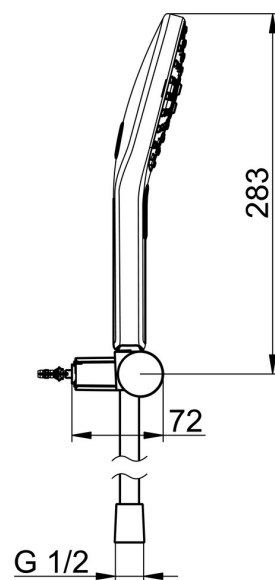

EAN: 4057304005176
static.hansa.com/84380233

- Riešenia pre sprchy
- Nástenná montáž
- Chróm
- Ručná sprcha, Držiak sprchy, Sprchová hadica (1500 mm), Technológia proti usadeninám (ľahko sa čistí), Sprchová hadica s ochranou proti prekrúteniu
- Pulzujúci - Silný prúd vody pre masáž alebo ošetrovanie tela, Intenzívny - Povzbudzujúci prúd vody, Sensitívny - Jemný prúd vody
- 3-prúdová

Technické údaje

Vlastnosti prietoku

Prietok pri tlaku 3 bar (s ovládačom prietoku) **15.0 l/min**

Technické vlastnosti

Dodávka teplej vody **max. +65°C**
Pracovný tlak **0.5-5 bar**
Spojovacia veľkosť **G1/2**
Materiál **Kompozit**