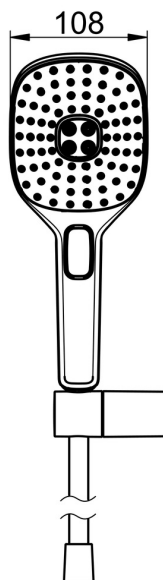

EAN: 4057304005176
static.hansa.com/84380233

- Riešenia pre sprchy
- Nástenná montáž
- Chróm
- Ručná sprcha, Držiak sprchy, Sprchová hadica (1500 mm), Technológia proti usadeninám (ľahko sa čistí), Sprchová hadica s ochranou proti prekrúteniu
- Pulzujúci - Silný prúd vody pre masáž alebo ošetrovanie tela, Intenzívny - Povzbudzujúci prúd vody, Sensitívny - Jemný prúd vody
- 3-prúdová

Technické údaje

Vlastnosti prietoku

Prietok pri tlaku 3 bar (s ovládačom prietoku) **15.0 l/min**

Technické vlastnosti

Dodávka teplej vody **max. +65°C**
Pracovný tlak **0.5-5 bar**
Spojovacia veľkosť **G1/2**
Materiál **Kompozit**