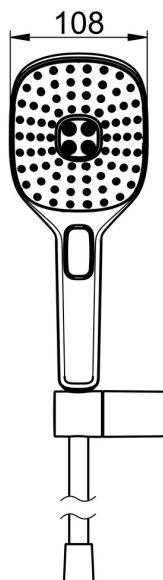

EAN: 4057304005176
static.hansa.com/84380233

- Řešení pro sprchy
- Montáž na zeď
- Chrom

- Ruční sprcha, Držák sprchy, Sprchová hadice (1500 mm), Technologie proti usazeninám (snadno se čistí), Sprchová hadice s ochranou proti překroucení
- Pulzující - silný proud vody pro masáž nebo ošetření těla, Intenzivní - povzbuzující proud vody, Sensitive - Jemný proud vody
- 3 proudy

Technické údaje

Vlastnosti průtoku

Průtokové množství při 3 bar (s regulátorem průtoku) **15.0 l/min**

Technické vlastnosti

Zdroj teplé vody **max. +65°C**
Pracovní tlak **0.5-5 bar**
Velikost přípojky **G1/2**
Materiál **Kompozit**