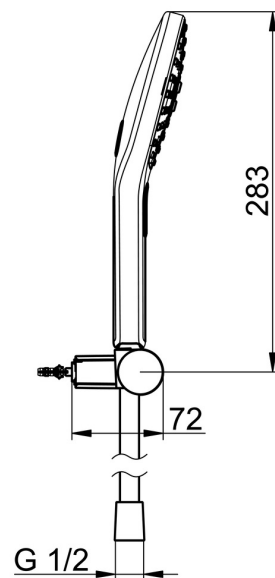

EAN: 4057304005176
static.hansa.com/84380233

- Řešení pro sprchy
- Montáž na zeď
- Chrom

- Ruční sprcha, Držák sprchy, Sprchová hadice (1500 mm), Technologie proti usazeninám (snadno se čistí), Sprchová hadice s ochranou proti překroucení
- Pulzující - silný proud vody pro masáž nebo ošetření těla, Intenzivní - povzbuzující proud vody, Sensitive - Jemný proud vody
- 3 proudy

Technické údaje

Vlastnosti průtoku

Průtokové množství při 3 bar (s regulátorem průtoku) **15.0 l/min**

Technické vlastnosti

Zdroj teplé vody **max. +65°C**
Pracovní tlak **0.5-5 bar**
Velikost přípojky **G1/2**
Materiál **Kompozit**