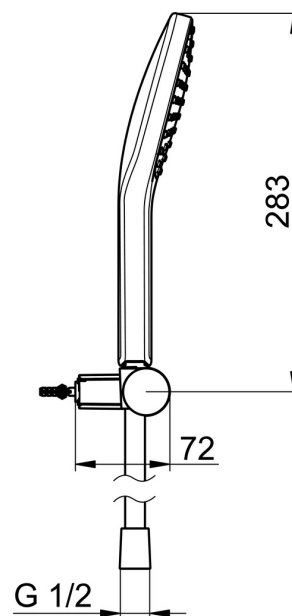

EAN: 4057304005169  
[static.hansa.com/84380213](http://static.hansa.com/84380213)

- Riešenia pre sprchy
- Nástenná montáž
- Chróm
- Ručná sprcha, Držiak sprchy, Sprchová hadica (1500 mm), Technológia proti usadeninám (ľahko sa čistí), Sprchová hadica s ochranou proti prekrúteniu
- Senzitívny - jemný prúd vody
- 1-prúdová

### Technické vlastnosti

Dodávka teplej vody **max. +65°C**  
Pracovný tlak **0.5-5 bar**  
Spojovacia veľkosť **G1/2**  
Materiál **Kompozit**