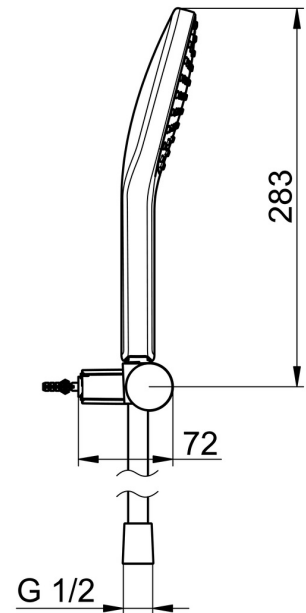

EAN: 4057304005169
static.hansa.com/84380213

- Douche oplossingen
- Wandmontage
- Chrom
- Handdouche, Douchehouder, Doucheslang (1500 mm), Beschermtechnologie tegen kalkaanslag, Twist guard, draaibeveiliging voor doucheslang
- Sensitief – zachte waterstroom
- 1-stralig

Technische gegevens

Doorstromingseigenschappen

Doorstroomhoeveelheid bij 3 bar (met debietregelaar) **15.0 l/min**

Technische eigenschappen

Warmwatertoevoer **max. +65°C**
Werkdruk **0.5-5 bar**
Aansluitmaat **G1/2**
Materiaal **Composite**