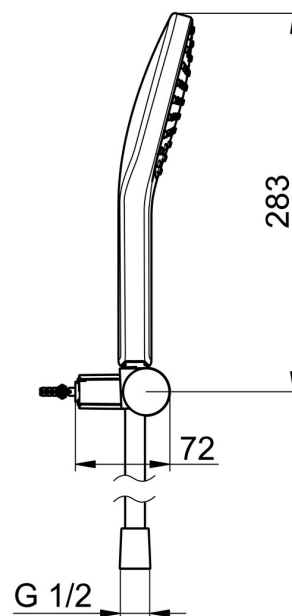

EAN: 4057304005169
static.hansa.com/84380213

- Soluzioni doccia
- Montaggio a parete
- Cromo

- Doccetta a mano, Supporto doccetta, Flessibile doccia (1500 mm), Tecnologia di protezione anticalcare, Protezione antitorsione
- Sensibile - Getto d'acqua delicato
- 1 getto

Dati tecnici

Caratteristiche flusso

Portata 3 bar (con limitatore di flusso) **15.0 l/min**

Caratteristiche tecniche

Fornitura di acqua calda **max. +65°C**
 Pressione di esercizio **0.5-5 bar**
 Misura della connessione **G1/2**
 Materiale **Composite**