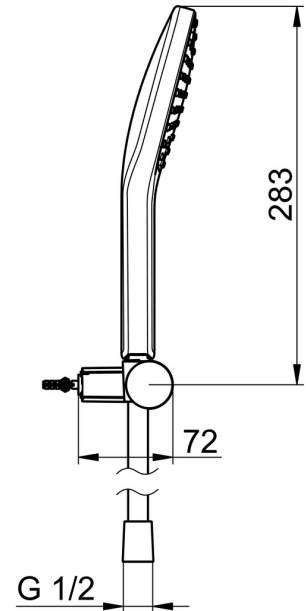

EAN: 4057304005169  
[static.hansa.com/84380213](http://static.hansa.com/84380213)

- Solutions de douche
- Montage mural
- Chrome
- Douchette, Support de douche, Flexible de douche (1500 mm), Technologie de protection anti calcaire, Protection antitorsion
- Sensitif - Jet d'eau doux
- 1 jet

## Caractéristiques techniques

### Caractéristiques de débit

Débit à 3 bar (avec limiteur de débit) **15.0 l/min**

### Caractéristiques techniques

Alimentation en eau chaude **max. +65°C**  
Pression de service **0.5-5 bar**  
Taille de raccord **G1/2**  
Matériau **Composite**