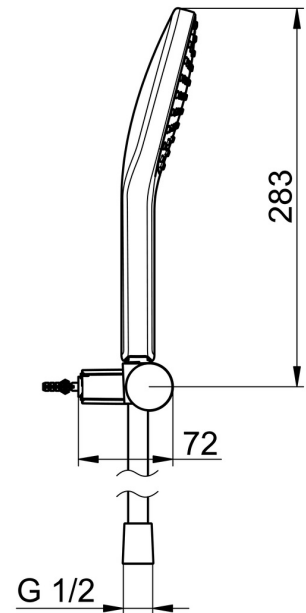

EAN: 4057304005169
static.hansa.com/84380213

- Dusche
- Wandmontage
- Chrom
- Handbrause, Brausehalter, Brauseschlauch (1500 mm), Anti-Kalk-Technik, Twist guard, Verdreherschutz für Brauseschlauch
- Sensitiv – Sanfter Wasserstrahl
- 1-strahlig

Technische Daten

Durchflusseigenschaften

Durchfluss bei 3 bar (mit Durchflussregler) **15.0 l/min**

Technische Eigenschaften

Warmwasserversorgung **max. +65°C**
Arbeitsdruck **0.5-5 bar**
Anschlussgröße **G1/2**
Werkstoff **Verbundwerkstoff**