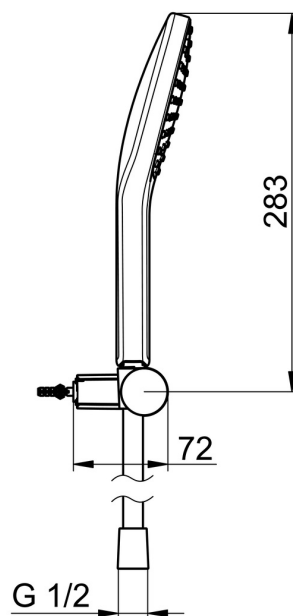

EAN: 4057304005169  
[static.hansa.com/84380213](https://static.hansa.com/84380213)

- Řešení pro sprchy
- Montáž na zeď
- Chrom

- Ruční sprcha, Držák sprchy, Sprchová hadice (1500 mm), Technologie proti usazeninám (snadno se čistí), Sprchová hadice s ochranou proti překroucení
- Sensitive - Jemný proud vody
- 1 proud

### Vlastnosti průtoku

Průtokové množství při 3 bar (s regulátorem průtoku) **15.0 l/min**

### Technické vlastnosti

Zdroj teplé vody **max. +65°C**  
Pracovní tlak **0.5-5 bar**  
Velikost přípojky **G1/2**  
Materiál **Kompozit**