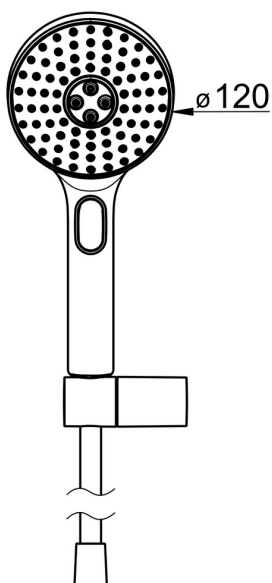

EAN: 4057304005152
static.hansa.com/84380133

- Riešenia pre sprchy
- Nástenná montáž
- Chrome/Svetlo sivá

- Ručná sprcha, Držiak sprchy, Sprchová hadica (1500 mm), Technológia proti usadeninám (ľahko sa čistí), Sprchová hadica s ochranou proti prekrúteniu
- Pulzujúci - Silný prúd vody pre masáž alebo ošetrovanie tela, Intenzívny - Povzbudzujúci prúd vody, Senzitívny - Jemný prúd vody
- 3-prúdová

Technické údaje

Vlastnosti prietoku

Prietok pri tlaku 3 bar (s ovládačom prietoku) **15.0 l/min**

Technické vlastnosti

Dodávka teplej vody **max. +65°C**
Pracovný tlak **0.5-5 bar**
Spojovacia veľkosť **G1/2**
Materiál **Kompozit**