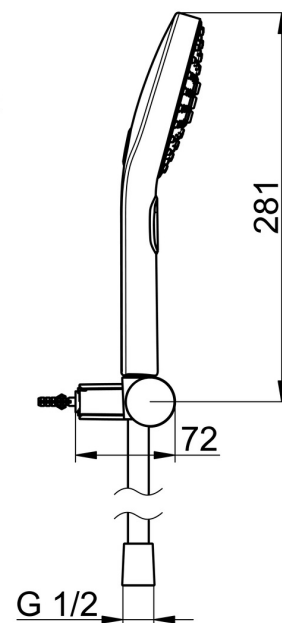

EAN: 4057304005152
static.hansa.com/84380133

- Riešenia pre sprchy
- Nástenná montáž
- Chrome/Svetlo sivá

- Ručná sprcha, Držiak sprchy, Sprchová hadica (1500 mm), Technológia proti usadeninám (ľahko sa čistí), Sprchová hadica s ochranou proti prekrúteniu
- Pulzujúci - Silný prúd vody pre masáž alebo ošetrovanie tela, Intenzívny - Povzbudzujúci prúd vody, Senzitívny - Jemný prúd vody
- 3-prúdová

Technické údaje

Vlastnosti prietoku

Prietok pri tlaku 3 bar (s ovládačom prietoku) **15.0 l/min**

Technické vlastnosti

Dodávka teplej vody **max. +65°C**
Pracovný tlak **0.5-5 bar**
Spojovacia veľkosť **G1/2**
Materiál **Kompozit**