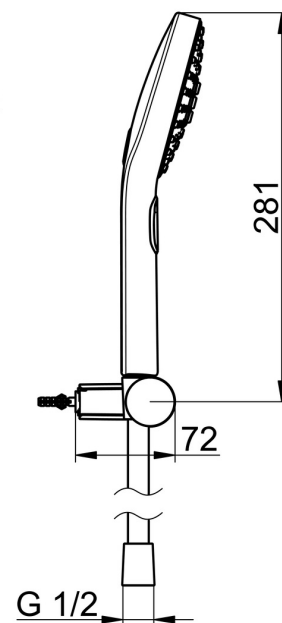

EAN: 4057304005152
static.hansa.com/84380133

- Soluzioni doccia
- Montaggio a parete
- Cromo/Grigio chiaro

- Doccetta a mano, Supporto doccetta, Flessibile doccia (1500 mm), Tecnologia di protezione anticalcare, Protezione antitorsione
- Pulsante - Forte flusso d'acqua per il massaggio o il trattamento del corpo, Intenso - Getto d'acqua rinvigorente, Sensibile - Getto d'acqua delicato
- 3 getti

Dati tecnici

Caratteristiche flusso

Portata 3 bar (con limitatore di flusso) **15.0 l/min**

Caratteristiche tecniche

Fornitura di acqua calda **max. +65°C**
Pressione di esercizio **0.5-5 bar**
Misura della connessione **G1/2**
Materiale **Composite**