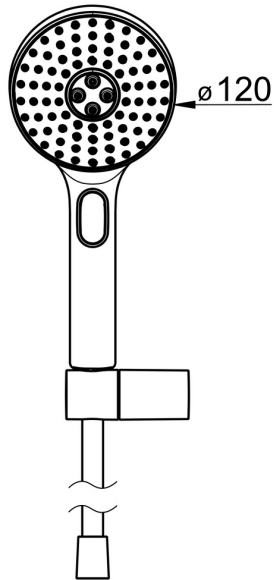

EAN: 4057304005152
static.hansa.com/84380133

- Dusche
- Wandmontage
- Chrom/Hellgrau
- Handbrause, Brausehalter, Brauseschlauch (1500 mm), Anti-Kalk-Technik, Twist guard, Verdreherschutz für Brauseschlauch
- Pulsierend - Starker Wasserstrahl zur Massage oder Körperbehandlung, Intensiv - Belebender Wasserstrahl, Sensitiv - Sanfter Wasserstrahl
- 3-strahlig

Technische Daten

Durchflusseigenschaften

Durchfluss bei 3 bar (mit Durchflussregler) **15.0 l/min**

Technische Eigenschaften

Warmwasserversorgung **max. +65°C**
 Arbeitsdruck **0.5-5 bar**
 Anschlussgröße **G1/2**
 Werkstoff **Verbundwerkstoff**