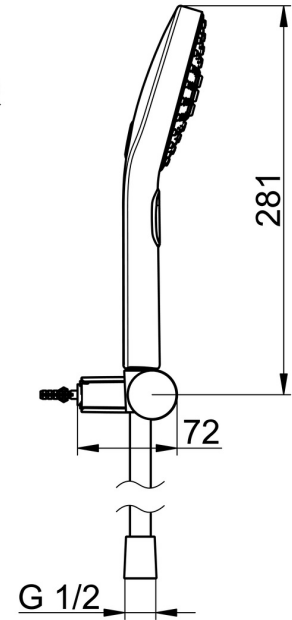

EAN: 4057304005152
static.hansa.com/84380133

- Dusche
- Wandmontage
- Chrom/Hellgrau
- Handbrause, Brausehalter, Brauseschlauch (1500 mm), Anti-Kalk-Technik, Twist guard, Verdreherschutz für Brauseschlauch
- Pulsierend - Starker Wasserstrahl zur Massage oder Körperbehandlung, Intensiv - Belebender Wasserstrahl, Sensitiv - Sanfter Wasserstrahl
- 3-strahlig

Technische Daten

Durchflusseigenschaften

Durchfluss bei 3 bar (mit Durchflussregler) **15.0 l/min**

Technische Eigenschaften

Warmwasserversorgung **max. +65°C**
 Arbeitsdruck **0.5-5 bar**
 Anschlussgröße **G1/2**
 Werkstoff **Verbundwerkstoff**