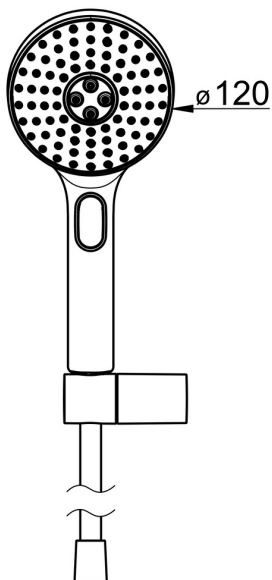

EAN: 4057304005152  
[static.hansa.com/84380133](https://static.hansa.com/84380133)

- Řešení pro sprchy
- Montáž na zeď
- Chrome/Světle šedá
- Ruční sprcha, Držák sprchy, Sprchová hadice (1500 mm), Technologie proti usazeninám (snadno se čistí), Sprchová hadice s ochranou proti překroucení
- Pulzující - silný proud vody pro masáž nebo ošetření těla, Intenzivní - povzbuzující proud vody, Sensitive - jemný proud vody
- 3 proudy

### Vlastnosti průtoku

Průtokové množství při 3 bar (s regulátorem průtoku) **15.0 l/min**

### Technické vlastnosti

Zdroj teplé vody **max. +65°C**  
Pracovní tlak **0.5-5 bar**  
Velikost přípojky **G1/2**  
Materiál **Kompozit**