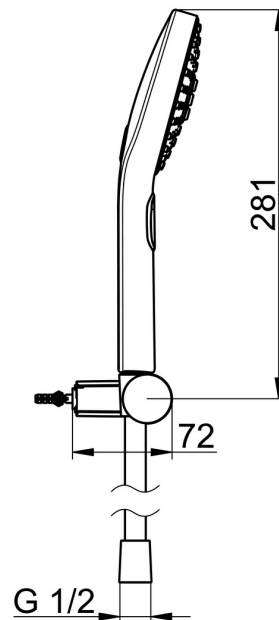

EAN: 4057304005152  
[static.hansa.com/84380133](https://static.hansa.com/84380133)

- Řešení pro sprchy
- Montáž na zeď
- Chrome/Světle šedá
- Ruční sprcha, Držák sprchy, Sprchová hadice (1500 mm), Technologie proti usazeninám (snadno se čistí), Sprchová hadice s ochranou proti překroucení
- Pulzující - silný proud vody pro masáž nebo ošetření těla, Intenzivní - povzbuzující proud vody, Sensitive - jemný proud vody
- 3 proudy

### Vlastnosti průtoku

Průtokové množství při 3 bar (s regulátorem průtoku) **15.0 l/min**

### Technické vlastnosti

Zdroj teplé vody **max. +65°C**  
Pracovní tlak **0.5-5 bar**  
Velikost přípojky **G1/2**  
Materiál **Kompozit**