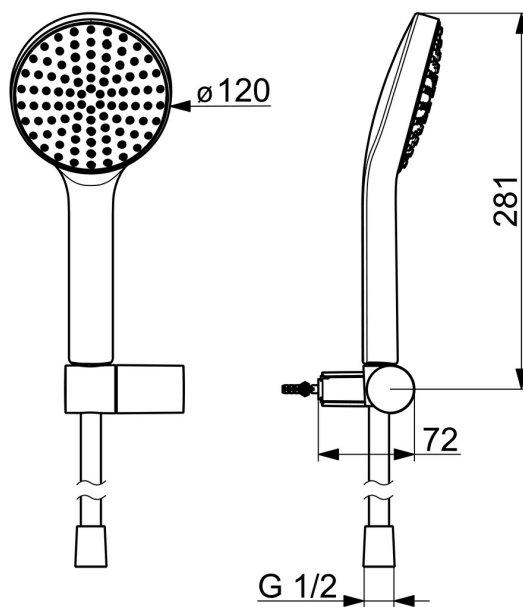

EAN: 4057304005145  
[static.hansa.com/84380113](http://static.hansa.com/84380113)

- Riešenia pre sprchy
- Nástenná montáž
- Chrome/Svetlo sivá

- Ručná sprcha, Držiak sprchy, Sprchová hadica (1500 mm), Technológia proti usadeninám (ľahko sa čistí), Sprchová hadica s ochranou proti prekrúteniu
- Senzitívny - jemný prúd vody
- 1-prúdová

### Technické vlastnosti

Dodávka teplej vody **max. +65°C**  
Pracovný tlak **0.5-5 bar**  
Spojovacia veľkosť **G1/2**  
Materiál **Kompozit**