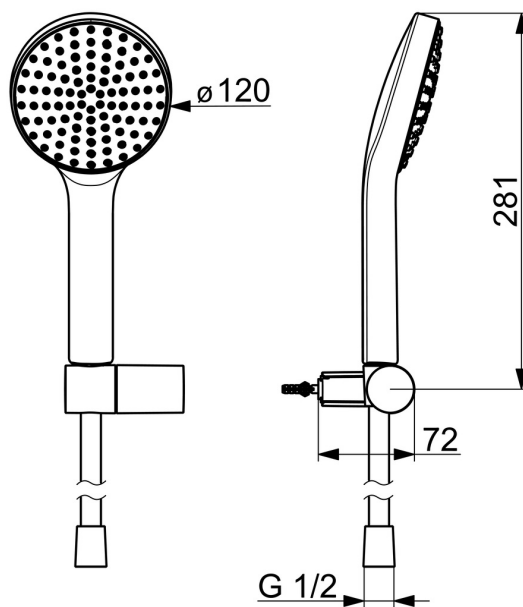

EAN: 4057304005145
static.hansa.com/84380113

- Douche oplossingen
- Wandmontage
- Chrom/Licht grijs
- Handdoucheset, Douchehouder, Doucheslang (1500 mm), Beschermtechnologie tegen kalkaanslag, Twist guard, draaibeveiliging voor doucheslang
- Sensitief – zachte waterstroom
- 1-stralig

Technische gegevens

Doorstromingseigenschappen

Doorstroomhoeveelheid bij 3 bar (met debietregelaar) **15.0 l/min**

Technische eigenschappen

Warmwatertoevoer **max. +65°C**
Werkdruk **0.5-5 bar**
Aansluitmaat **G1/2**
Materiaal **Composite**