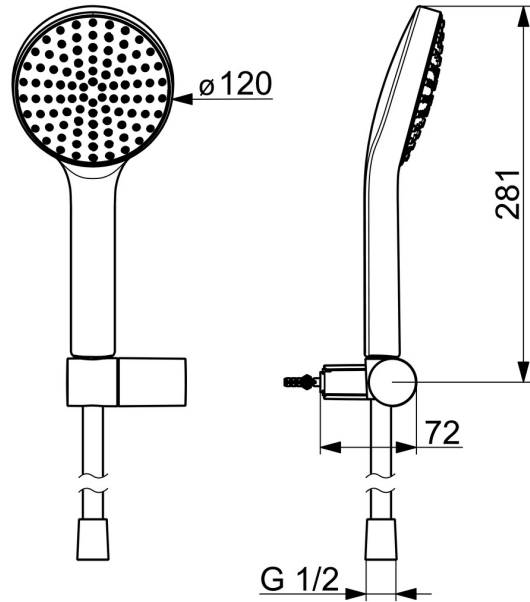

EAN: 4057304005145  
[static.hansa.com/84380113](https://static.hansa.com/84380113)

- Solutions de douche
- Montage mural
- Chrome/Gris
- Douchette, Support de douchette, Flexible de douche (1500 mm), Technologie de protection anti calcaire, Protection antitorsion
- Sensitif - Jet d'eau doux
- 1 jet

## Caractéristiques techniques

### Caractéristiques de débit

Débit à 3 bar (avec limiteur de débit) **15.0 l/min**

### Caractéristiques techniques

Alimentation en eau chaude **max. +65°C**  
Pression de service **0.5-5 bar**  
Taille de raccord **G1/2**  
Matériau **Composite**