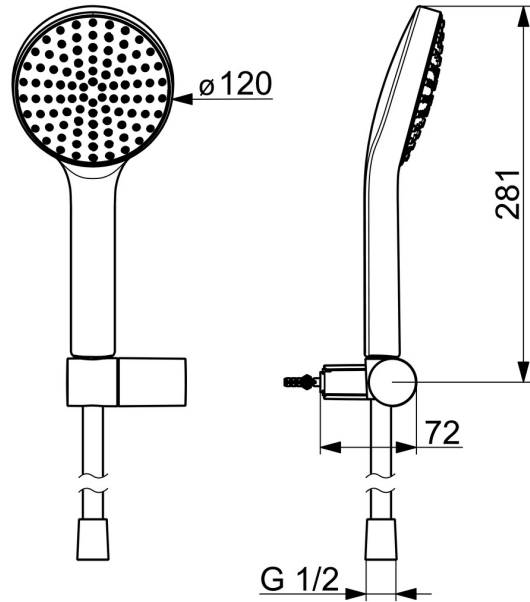

EAN: 4057304005145
static.hansa.com/84380113

- Dusche
- Wandmontage
- Chrom/Hellgrau
- Handbrause, Brausehalter, Brauseschlauch (1500 mm), Anti-Kalk-Technik, Twist guard, Verdreherschutz für Brauseschlauch
- Sensitiv – Sanfter Wasserstrahl
- 1-strahlig

Technische Daten

Durchflusseigenschaften

Durchfluss bei 3 bar (mit Durchflussregler) **15.0 l/min**

Technische Eigenschaften

Warmwasserversorgung **max. +65°C**
Arbeitsdruck **0.5-5 bar**
Anschlussgröße **G1/2**
Werkstoff **Verbundwerkstoff**