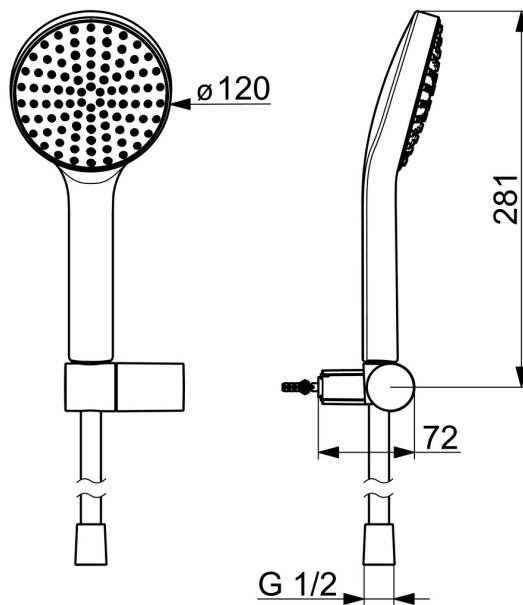

EAN: 4057304005145
static.hansa.com/84380113

- Řešení pro sprchy
- Montáž na zeď
- Chrome/Světle šedá
- Ruční sprcha, Držák sprchy, Sprchová hadice (1500 mm), Technologie proti usazeninám (snadno se čistí), Sprchová hadice s ochranou proti překroucení
- Sensitive - Jemný proud vody
- 1 proud

Technické údaje

Vlastnosti průtoku

Průtokové množství při 3 bar (s regulátorem průtoku) **15.0 l/min**

Technické vlastnosti

Zdroj teplé vody **max. +65°C**
Pracovní tlak **0.5-5 bar**
Velikost přípojky **G1/2**
Materiál **Kompozit**