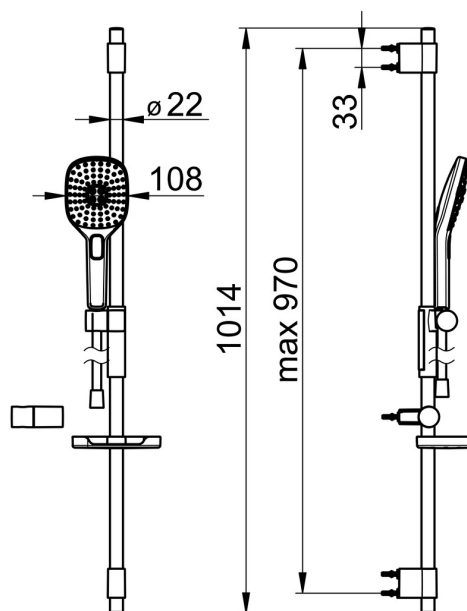

EAN: 4057304005138  
[static.hansa.com/84370230](http://static.hansa.com/84370230)

- Riešenia pre sprchy
- Nástenná montáž
- Chróm
- Ručná sprcha, Sprchová tyč, Sprchová tyč s nastaviteľnou roztečou úchytov, Mydelník, Držiak sprchy, Sprchová hadica (1750 mm), Technológia proti usadeninám (ľahko sa čistí), Sprchová hadica s ochranou proti prekrúteniu
- Pulzujúci - Silný prúd vody pre masáž alebo ošetrovanie tela, Intenzívny - Povzbudzujúci prúd vody, Senzitívny - Jemný prúd vody
- Flexibilná dĺžka / Môže sa skrátiť
- 3-prúdová

### Technické vlastnosti

Dodávka teplej vody **max. +65°C**  
 Pracovný tlak **0.5-5 bar**  
 Spojovacia veľkosť **G1/2**  
 Priemer **Ø 22 mm**  
 Vzdialenosť na inštaláciu **max 970 mm**  
 Dĺžka / Výška **1014 mm**

### SP64860120

	Názov	Kód
01	Jazdec/nosič sprchy	59914252
02	Držiak	59914253