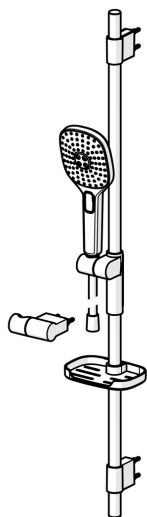

EAN: 4057304005138  
[static.hansa.com/84370230](http://static.hansa.com/84370230)

- Riešenia pre sprchy
- Nástenná montáž
- Chróm
- Ručná sprcha, Sprchová tyč, Sprchová tyč s nastaviteľnou roztečou úchytov, Mydelník, Držiak sprchy, Sprchová hadica (1750 mm), Technológia proti usadeninám (ľahko sa čistí), Sprchová hadica s ochranou proti prekrúteniu
- Pulzujúci - Silný prúd vody pre masáž alebo ošetrovanie tela, Intenzívny - Povzbudzujúci prúd vody, Senzitívny - Jemný prúd vody
- Flexibilná dĺžka / Môže sa skrátiť
- 3-prúdová

### Vlastnosti prietoku

Prietok pri tlaku 3 bar (s ovládačom prietoku) **15.0 l/min**

### Technické vlastnosti

Dodávka teplej vody **max. +65°C**  
 Pracovný tlak **0.5-5 bar**  
 Spojovacia veľkosť **G1/2**  
 Priemer **Ø 22 mm**  
 Vzdialenosť na inštaláciu **max 970 mm**  
 Dĺžka / Výška **1014 mm**

### SP64860120

	Názov	Kód
01	Jazdec/nosič sprchy	59914252
02	Držiak	59914253