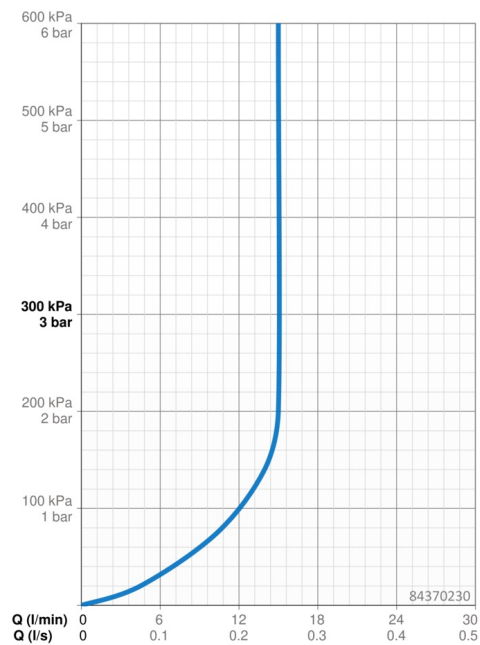

Technické údaje

Vlastnosti prietoku

Prietok pri tlaku 3 bar (s ovládačom prietoku) **15.0 l/min**

Technické vlastnosti

Dodávka teplej vody **max. +65°C**
Pracovný tlak **0.5-5 bar**
Spojovacia veľkosť **G1/2**
Priemer **Ø 22 mm**
Vzdialenosť na inštaláciu **max 970 mm**
Dĺžka / Výška **1014 mm**

Predpisy

Norma EN **EN 1112, EN 1113**

Schválenia a Prehlásenia

Vyhlásenie o zhode **DoC**