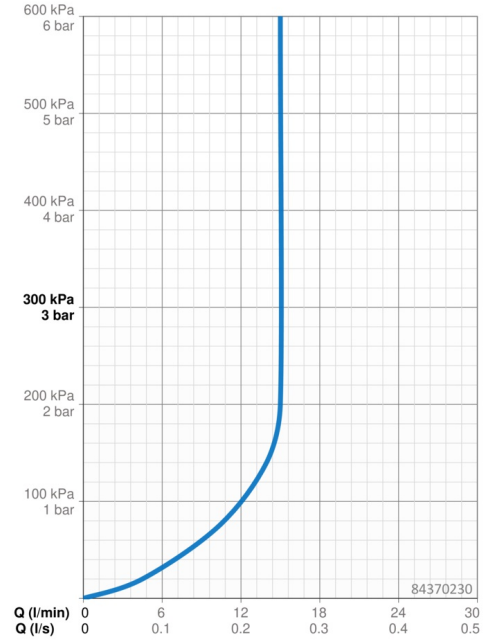

Technische gegevens

Doorstromingseigenschappen

Doorstroomhoeveelheid bij 3 bar (met debietregelaar) **15.0 l/min**

Technische eigenschappen

Warmwatertoevoer **max. +65°C**
Werkdruk **0.5-5 bar**
Aansluitmaat **G1/2**
Diameter **Ø 22 mm**
Inbouwbreedte **max 970 mm**
Lengte / Hoogte **1014 mm**

Voorschriften

EN-norm **EN 1112, EN 1113**

Toestemmingen en Verklaringen

Verklaring van overeenstemming **DoC**