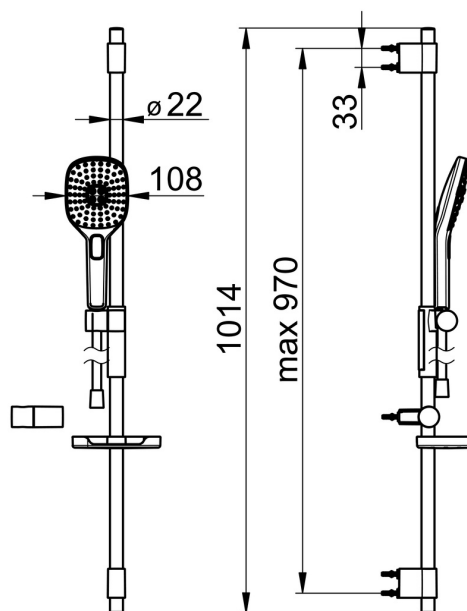

EAN: 4057304005138
static.hansa.com/84370230

- Douche oplossingen
- Wandmontage
- Chroom
- Handdouche, Glijstang, Verstelbare bevestiging glijstang, Zeepschaal, Douchehouder, Doucheslang (1750 mm), Beschermtechnologie tegen kalkaanslag, Twist guard, draaibeveiliging voor doucheslang
- Pulserend – sterke waterstroom voor massage of lichaamsbehandeling, Intens – stimulerende waterstroom, Sensitief – zachte waterstroom
- Kan worden ingekort
- 3-stralig

Technische gegevens

Doorstromingseigenschappen

Doorstroomhoeveelheid bij 3 bar (met debietregelaar) **15.0 l/min**

Technische eigenschappen

Warmwatertoevoer **max. +65°C**
 Werkdruk **0.5-5 bar**
 Aansluitmaat **G1/2**
 Diameter **Ø 22 mm**
 Inbouwbreedte **max 970 mm**
 Lengte / Hoogte **1014 mm**

Voorschriften

EN-norm **EN 1112, EN 1113**

Toestemmingen en Verklaringen

Verklaring van overeenstemming **DoC**

Reserveonderdelen

SP64860120

	Naam	Code
01	Schuifstuk	59914252
02	Muurhaak	59914253