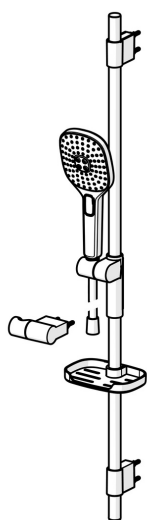

EAN: 4057304005138
static.hansa.com/84370230

- Soluzioni doccia
- Montaggio a parete
- Cromo
- Doccetta a mano, Asta doccia, Supporto regolabile dell'asta doccia, Portasapone, Supporto doccetta, Flessibile doccia (1750 mm), Tecnologia di protezione anticalcare, Protezione antitorsione
- Pulsante - Forte flusso d'acqua per il massaggio o il trattamento del corpo, Intenso - Getto d'acqua rinvigorente, Sensibile - Getto d'acqua delicato
- Tubo accorciabile
- 3 getti

Dati tecnici

Caratteristiche flusso

Portata 3 bar (con limitatore di flusso) **15.0 l/min**

Caratteristiche tecniche

Fornitura di acqua calda **max. +65°C**
 Pressione di esercizio **0.5-5 bar**
 Misura della connessione **G1/2**
 Diametro **Ø 22 mm**
 Profondità di installazione **max 970 mm**
 Lunghezza / altezza **1014 mm**

Norme

Standard EN **EN 1112, EN 1113**

Certificati/Dichiarazioni

Dichiarazione di conformità **DoC**

Parti di ricambio

SP64860120

	Nome	Codice
01	Cursore per asta doccia	59914252
02	Supporto a muro	59914253