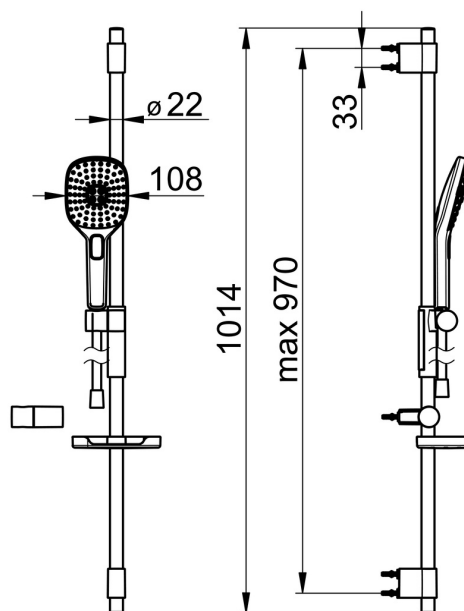

EAN: 4057304005138
static.hansa.com/84370230

- Soluzioni doccia
- Montaggio a parete
- Cromo
- Doccetta a mano, Asta doccia, Supporto regolabile dell'asta doccia, Portasapone, Supporto doccetta, Flessibile doccia (1750 mm), Tecnologia di protezione anticalcare, Protezione antitorsione
- Pulsante - Forte flusso d'acqua per il massaggio o il trattamento del corpo, Intenso - Getto d'acqua rinvigorente, Sensibile - Getto d'acqua delicato
- Tubo accorciabile
- 3 getti

Dati tecnici

Caratteristiche flusso

Portata 3 bar (con limitatore di flusso) **15.0 l/min**

Caratteristiche tecniche

Fornitura di acqua calda **max. +65°C**
 Pressione di esercizio **0.5-5 bar**
 Misura della connessione **G1/2**
 Diametro **Ø 22 mm**
 Profondità di installazione **max 970 mm**
 Lunghezza / altezza **1014 mm**

Norme

Standard EN **EN 1112, EN 1113**

Certificati/Dichiarazioni

Dichiarazione di conformità **DoC**

Parti di ricambio

SP64860120

	Nome	Codice
01	Cursore per asta doccia	59914252
02	Supporto a muro	59914253