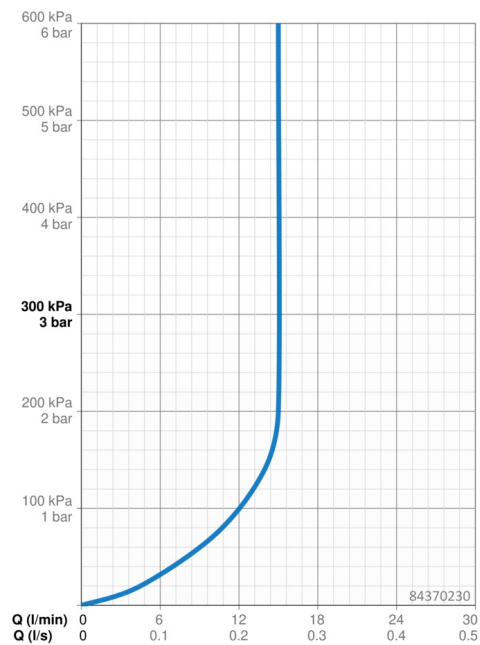

Dati tecnici

Caratteristiche flusso

Portata 3 bar (con limitatore di flusso) **15.0 l/min**

Caratteristiche tecniche

Fornitura di acqua calda **max. +65°C**
Pressione di esercizio **0.5-5 bar**
Misura della connessione **G1/2**
Diametro **Ø 22 mm**
Profondità di installazione **max 970 mm**
Lunghezza / altezza **1014 mm**

Norme

Standard EN **EN 1112, EN 1113**

Certificati/Dichiarazioni

Dichiarazione di conformità **DoC**