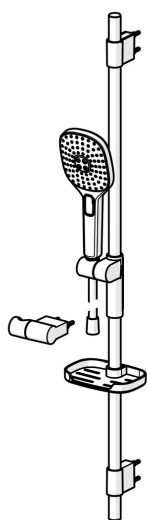

EAN: 4057304005138
static.hansa.com/84370230

- Solutions de douche
- Montage mural
- Chrome
- Douchette, Barre de douche, Support de douchette réglable, Porte savon, Support de douchette, Flexible de douche (1750 mm), Technologie de protection anti calcaire, Protection antitorsion
- Pulsation – Jet d'eau puissant pour les massages ou les soins du corps, Intense – Jet d'eau revigorant, Sensitif – Jet d'eau doux
- Peut être raccourci
- 3 jets

Caractéristiques techniques

Caractéristiques de débit

Débit à 3 bar (avec limiteur de débit) **15.0 l/min**

Caractéristiques techniques

Alimentation en eau chaude **max. +65°C**
 Pression de service **0.5-5 bar**
 Taille de raccord **G1/2**
 Diamètre **Ø 22 mm**
 Largeur d'installation **max 970 mm**
 Longueur/hauteur **1014 mm**