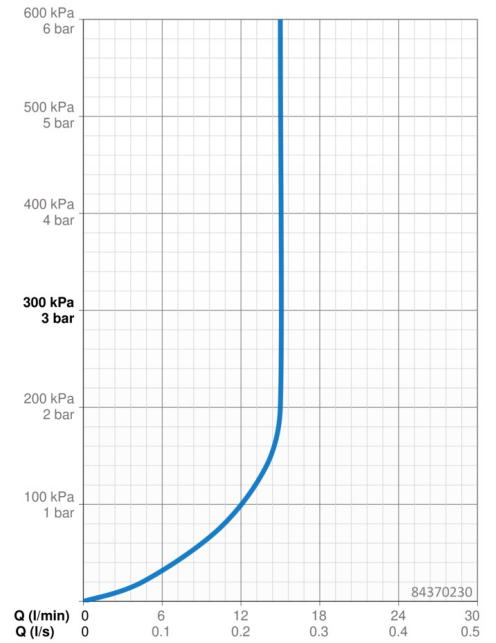

Caractéristiques techniques

Caractéristiques de débit

Débit à 3 bar (avec limiteur de débit) **15.0 l/min**

Caractéristiques techniques

Alimentation en eau chaude **max. +65°C**
Pression de service **0.5-5 bar**
Taille de raccord **G1/2**
Diamètre **Ø 22 mm**
Largeur d'installation **max 970 mm**
Longueur/hauteur **1014 mm**

Règlementations

Norme EN **EN 1112, EN 1113**

Certificats et normes

Déclaration de conformité **DoC**