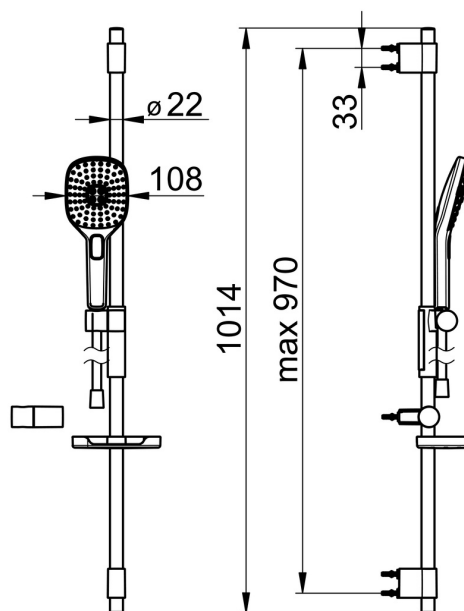

EAN: 4057304005138
static.hansa.com/84370230

- Solutions de douche
- Montage mural
- Chrome
- Douchette, Barre de douche, Support de douchette réglable, Porte savon, Support de douchette, Flexible de douche (1750 mm), Technologie de protection anti calcaire, Protection antitorsion
- Pulsation – Jet d'eau puissant pour les massages ou les soins du corps, Intense – Jet d'eau revigorant, Sensitif – Jet d'eau doux
- Peut être raccourci
- 3 jets

Caractéristiques techniques

Caractéristiques de débit

Débit à 3 bar (avec limiteur de débit) **15.0 l/min**

Caractéristiques techniques

Alimentation en eau chaude **max. +65°C**
 Pression de service **0.5-5 bar**
 Taille de raccord **G1/2**
 Diamètre **Ø 22 mm**
 Largeur d'installation **max 970 mm**
 Longueur/hauteur **1014 mm**

Règlementations

Norme EN **EN 1112, EN 1113**

Certificats et normes

Déclaration de conformité **DoC**

Pièces de rechange

SP64860120

	Nom	Code
01	Curseur pour barre	59914252
02	Support mural	59914253