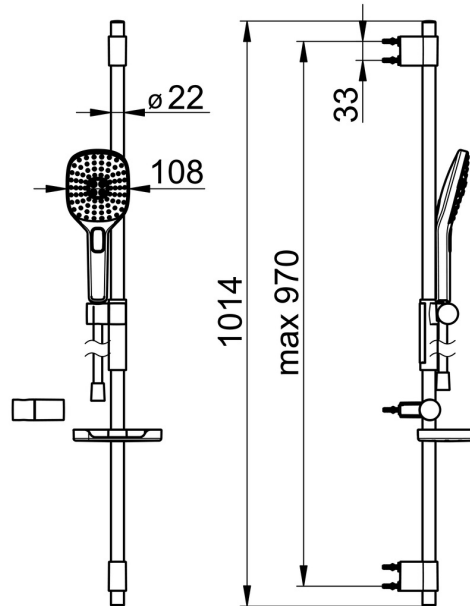

EAN: 4057304005138
static.hansa.com/84370230

- Dusche
- Wandmontage
- Chrom
- Handbrause, Brausestange, Verstellbare Brausestangehalterung, Seifenschale, Brausehalter, Brauseschlauch (1750 mm), Anti-Kalk-Technik, Twist guard, Verdreherschutz für Brauseschlauch
- Pulsierend - Starker Wasserstrahl zur Massage oder Körperbehandlung, Intensiv - Belebender Wasserstrahl, Sensitiv - Sanfter Wasserstrahl
- Kürzbar
- 3-strahlig

Technische Daten

Durchflusseigenschaften

Durchfluss bei 3 bar (mit Durchflussregler) **15.0 l/min**

Technische Eigenschaften

Warmwasserversorgung **max. +65°C**
 Arbeitsdruck **0.5-5 bar**
 Anschlussgröße **G1/2**
 Durchmesser **Ø 22 mm**
 Installationsabstand **max 970 mm**
 Länge / Höhe **1014 mm**

Vorschriften

EN Standard **EN 1112, EN 1113**

Zulassungen und Deklarationen

Konformitätserklärung **DoC**

Ersatzteile

SP64860120

	Name	Art.-Nr.
01	Schieber für Wandstange	59914252
02	Wandhalterung	59914253