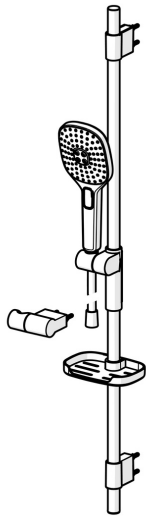

EAN: 4057304005138
static.hansa.com/84370230

- Dusche
- Wandmontage
- Chrom
- Handbrause, Brausestange, Verstellbare Brausestangehalterung, Seifenschale, Brausehalter, Brauseschlauch (1750 mm), Anti-Kalk-Technik, Twist guard, Verdreherschutz für Brauseschlauch
- Pulsierend - Starker Wasserstrahl zur Massage oder Körperbehandlung, Intensiv - Belebender Wasserstrahl, Sensitiv - Sanfter Wasserstrahl
- Kürzbar
- 3-strahlig

Technische Daten

Durchflusseigenschaften

Durchfluss bei 3 bar (mit Durchflussregler) **15.0 l/min**

Technische Eigenschaften

Warmwasserversorgung **max. +65°C**
 Arbeitsdruck **0.5-5 bar**
 Anschlussgröße **G1/2**
 Durchmesser **Ø 22 mm**
 Installationsabstand **max 970 mm**
 Länge / Höhe **1014 mm**