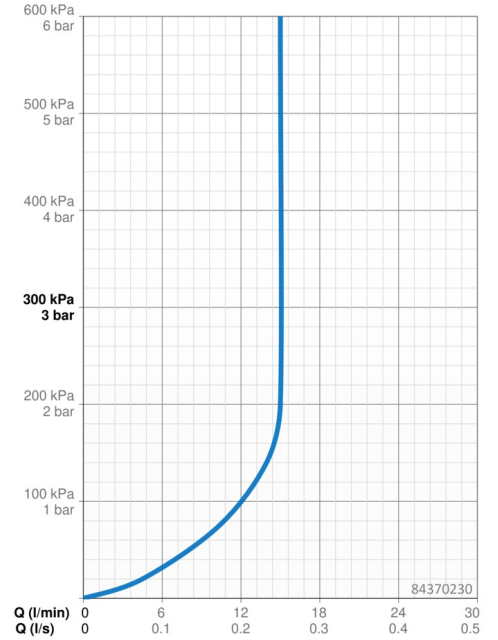

Technische Daten

Durchflusseigenschaften

Durchfluss bei 3 bar (mit Durchflussregler) **15.0 l/min**

Technische Eigenschaften

Warmwasserversorgung **max. +65°C**
Arbeitsdruck **0.5-5 bar**
Anschlussgröße **G1/2**
Durchmesser **Ø 22 mm**
Installationsabstand **max 970 mm**
Länge / Höhe **1014 mm**

Vorschriften

EN Standard **EN 1112, EN 1113**

Zulassungen und Deklarationen

Konformitätserklärung **DoC**