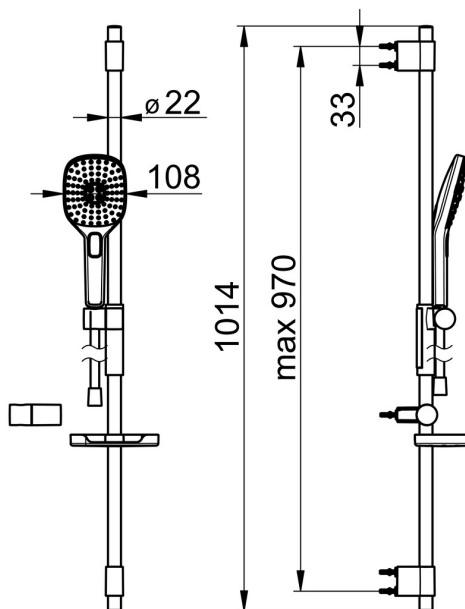

EAN: 4057304005138
static.hansa.com/84370230

- Řešení pro sprchy
- Montáž na zeď
- Chrom
- Ruční sprcha, Sprchová tyč, Sprchová tyč s nastavitelnou roztečí úchytů, Mýdelník, Držák sprchy, Sprchová hadice (1750 mm), Technologie proti usazeninám (snadno se čistí), Sprchová hadice s ochranou proti překroucení
- Pulzující - silný proud vody pro masáž nebo ošetření těla, Intenzivní - povzbuzující proud vody, Sensitive - Jemný proud vody
- Flexibilní délka / Lze zkrátit
- 3 proudy

Technické údaje

Vlastnosti průtoku

Průtokové množství při 3 bar (s regulátorem průtoku) **15.0 l/min**

Technické vlastnosti

Zdroj teplé vody **max. +65°C**
 Pracovní tlak **0.5-5 bar**
 Velikost přípojky **G1/2**
 Průměr **Ø 22 mm**
 Instalační šířka **max 970 mm**
 Délka/výška **1014 mm**

Předpisy

Norma EN **EN 1112, EN 1113**

Schválení a Prohlášení

Prohlášení o shodě **DoC**

Náhradní díly

SP64860120

	Název	Kód
01	Jezdec sprchy	59914252
02	Držák	59914253