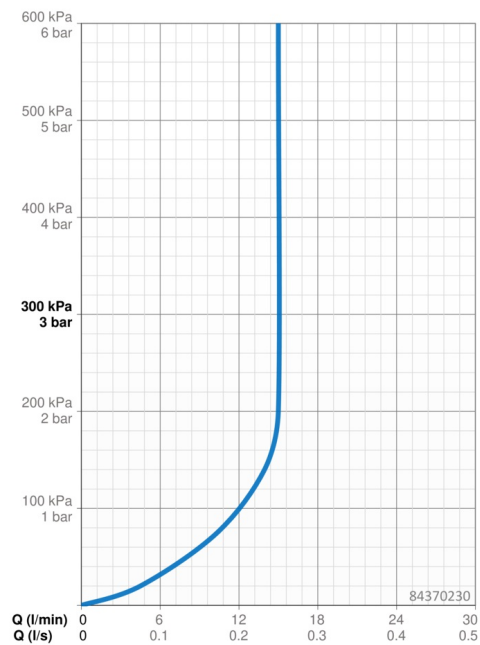

Technické údaje

Vlastnosti průtoku

Průtokové množství při 3 bar (s regulátorem průtoku) **15.0 l/min**

Technické vlastnosti

Zdroj teplé vody **max. +65°C**
Pracovní tlak **0.5-5 bar**
Velikost přípojky **G1/2**
Průměr **Ø 22 mm**
Instalační šířka **max 970 mm**
Délka/výška **1014 mm**

Předpisy

Norma EN **EN 1112, EN 1113**

Schválení a Prohlášení

Prohlášení o shodě **DoC**