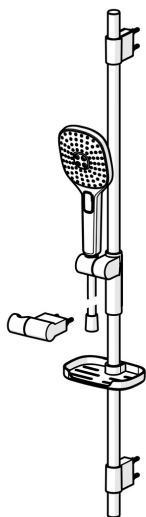

EAN: 4057304005138
static.hansa.com/84370230

- Řešení pro sprchy
- Montáž na zeď
- Chrom
- Ruční sprcha, Sprchová tyč, Sprchová tyč s nastavitelnou roztečí úchytů, Mýdelník, Držák sprchy, Sprchová hadice (1750 mm), Technologie proti usazeninám (snadno se čistí), Sprchová hadice s ochranou proti překroucení
- Pulzující - silný proud vody pro masáž nebo ošetření těla, Intenzivní - povzbuzující proud vody, Sensitive - Jemný proud vody
- Flexibilní délka / Lze zkrátit
- 3 proudy

Technické údaje

Vlastnosti průtoku

Průtokové množství při 3 bar (s regulátorem průtoku) **15.0 l/min**

Technické vlastnosti

Zdroj teplé vody **max. +65°C**
 Pracovní tlak **0.5-5 bar**
 Velikost přípojky **G1/2**
 Průměr **Ø 22 mm**
 Instalační šířka **max 970 mm**
 Délka/výška **1014 mm**

Předpisy

Norma EN **EN 1112, EN 1113**

Schválení a Prohlášení

Prohlášení o shodě **DoC**

Náhradní díly

SP64860120

	Název	Kód
01	Jezdec sprchy	59914252
02	Držák	59914253