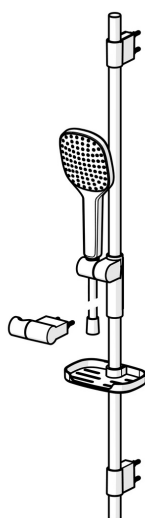

EAN: 4057304005121  
[static.hansa.com/84370210](http://static.hansa.com/84370210)

- Riešenia pre sprchy
- Nástenná montáž
- Chróm
- Ručná sprcha, Sprchová tyč, Sprchová tyč s nastaviteľnou roztečou úchytov, Mydelník, Držiak sprchy, Sprchová hadica (1750 mm), Technológia proti usadeninám (ľahko sa čistí), Sprchová hadica s ochranou proti prekrúteniu
- Senzitívny - Jemný prúd vody
- Flexibilná dĺžka / Môže sa skrátiť
- 1-prúdová

### Vlastnosti prietoku

Prietok pri tlaku 3 bar (s ovládačom prietoku) **15.0 l/min**

### Technické vlastnosti

Dodávka teplej vody **max. +65°C**  
 Pracovný tlak **0.5-5 bar**  
 Spojovacia veľkosť **G1/2**  
 Priemer **Ø 22 mm**  
 Vzdialenosť na inštaláciu **max 970 mm**  
 Dĺžka / Výška **1014 mm**

### SP64860120

	Názov	Kód
01	Jazdec/nosič sprchy	59914252
02	Držiak	59914253