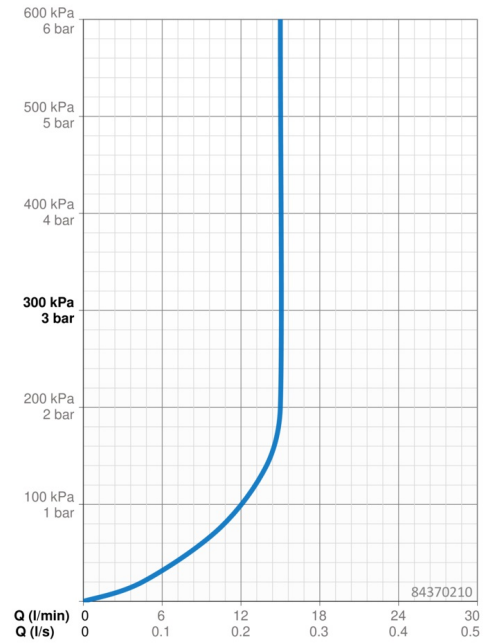

Technické údaje

Vlastnosti prietoku

Prietok pri tlaku 3 bar (s ovládačom prietoku) **15.0 l/min**

Technické vlastnosti

Dodávka teplej vody **max. +65°C**
Pracovný tlak **0.5-5 bar**
Spojovacia veľkosť **G1/2**
Priemer **Ø 22 mm**
Vzdialenosť na inštaláciu **max 970 mm**
Dĺžka / Výška **1014 mm**

Predpisy

Norma EN **EN 1112, EN 1113**

Schválenia a Prehlásenia

Vyhlásenie o zhode **DoC**