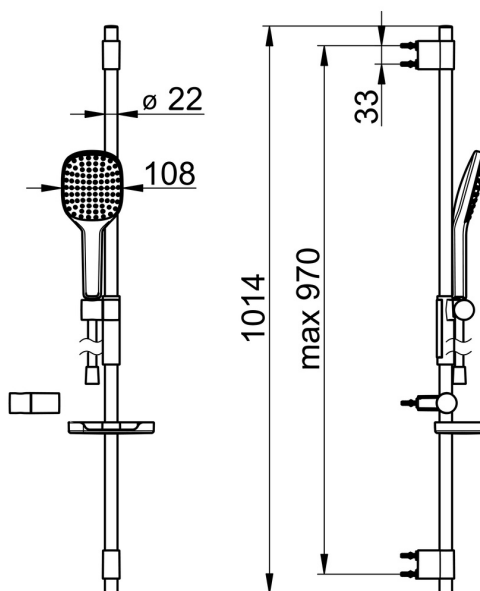

EAN: 4057304005121  
[static.hansa.com/84370210](http://static.hansa.com/84370210)

- Riešenia pre sprchy
- Nástenná montáž
- Chróm
- Ručná sprcha, Sprchová tyč, Sprchová tyč s nastaviteľnou roztečou úchytov, Mydelník, Držiak sprchy, Sprchová hadica (1750 mm), Technológia proti usadeninám (ľahko sa čistí), Sprchová hadica s ochranou proti prekrúteniu
- Senzitívny - Jemný prúd vody
- Flexibilná dĺžka / Môže sa skrátiť
- 1-prúdová

### Technické vlastnosti

Dodávka teplej vody **max. +65°C**  
 Pracovný tlak **0.5-5 bar**  
 Spojovacia veľkosť **G1/2**  
 Priemer **Ø 22 mm**  
 Vzdialenosť na inštaláciu **max 970 mm**  
 Dĺžka / Výška **1014 mm**

### SP64860120

	Názov	Kód
01	Jazdec/nosič sprchy	59914252
02	Držiak	59914253