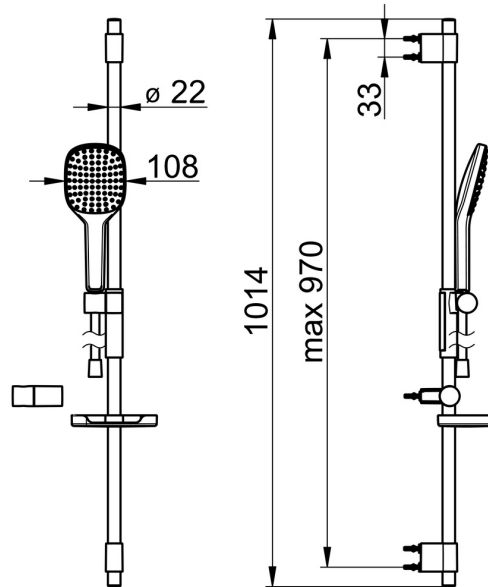

EAN: 4057304005121  
[static.hansa.com/84370210](https://static.hansa.com/84370210)

- Douche oplossingen
- Wandmontage
- Chrom
- Handdouche, Glijstang, Verstelbare bevestiging glijstang, Zeepschaal, Douchehouder, Doucheslang (1750 mm), Beschermtechnologie tegen kalkaanslag, Twist guard, draaibeveiliging voor doucheslang
- Sensitief – zachte waterstroom
- Kan worden ingekort
- 1-stralig

### Doorstromingseigenschappen

Doorstroomhoeveelheid bij 3 bar (met debietregelaar) **15.0 l/min**

### Technische eigenschappen

Warmwatertoevoer **max. +65°C**  
 Werkdruk **0.5-5 bar**  
 Aansluitmaat **G1/2**  
 Diameter **Ø 22 mm**  
 Inbouwbreedte **max 970 mm**  
 Lengte / Hoogte **1014 mm**