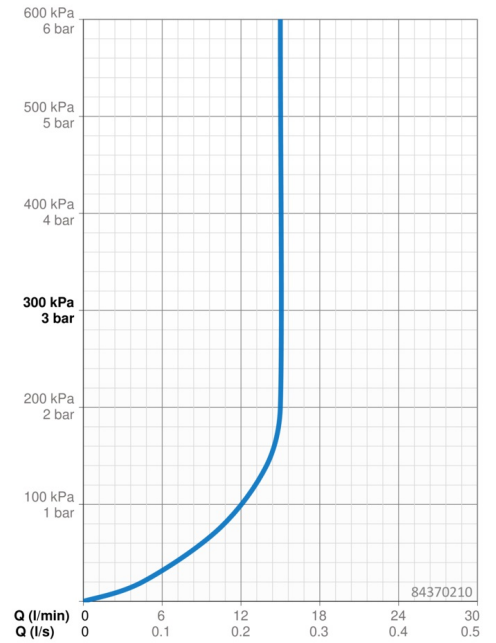

Technische gegevens

Doorstromingseigenschappen

Doorstroomhoeveelheid bij 3 bar (met debietregelaar) **15.0 l/min**

Technische eigenschappen

Warmwatertoevoer **max. +65°C**
Werkdruk **0.5-5 bar**
Aansluitmaat **G1/2**
Diameter **Ø 22 mm**
Inbouwbreedte **max 970 mm**
Lengte / Hoogte **1014 mm**

Voorschriften

EN-norm **EN 1112, EN 1113**

Toestemmingen en Verklaringen

Verklaring van overeenstemming **DoC**