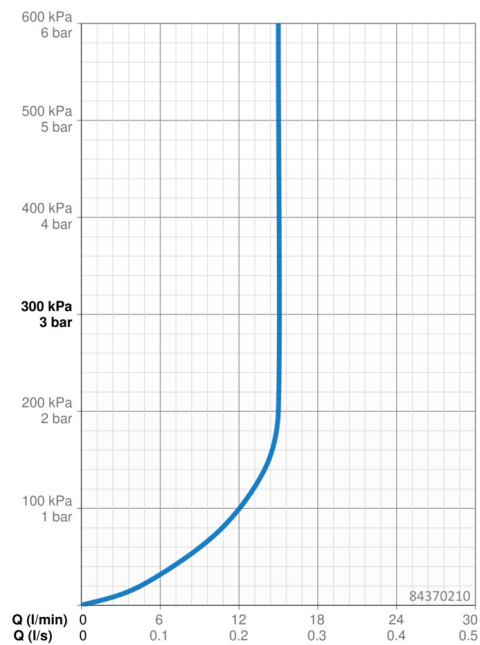

Dati tecnici

Caratteristiche flusso

Portata 3 bar (con limitatore di flusso) **15.0 l/min**

Caratteristiche tecniche

Fornitura di acqua calda **max. +65°C**
Pressione di esercizio **0.5-5 bar**
Misura della connessione **G1/2**
Diametro **Ø 22 mm**
Profondità di installazione **max 970 mm**
Lunghezza / altezza **1014 mm**

Norme

Standard EN **EN 1112, EN 1113**

Certificati/Dichiarazioni

Dichiarazione di conformità **DoC**