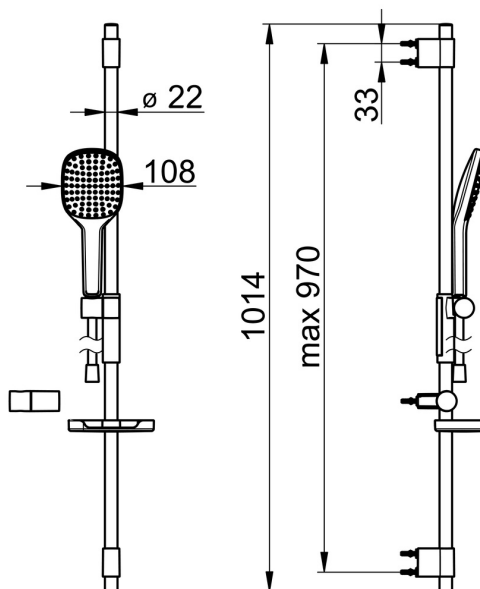

EAN: 4057304005121  
[static.hansa.com/84370210](http://static.hansa.com/84370210)

- Soluzioni doccia
- Montaggio a parete
- Cromo
- Doccetta a mano, Asta doccia, Supporto regolabile dell'asta doccia, Portasapone, Supporto doccetta, Flessibile doccia (1750 mm), Tecnologia di protezione anticalcare, Protezione antitorsione
- Sensibile - Getto d'acqua delicato
- Tubo accorciabile
- 1 getto

### Caratteristiche flusso

Portata 3 bar (con limitatore di flusso) **15.0 l/min**

### Caratteristiche tecniche

Fornitura di acqua calda **max. +65°C**  
 Pressione di esercizio **0.5-5 bar**  
 Misura della connessione **G1/2**  
 Diametro **Ø 22 mm**  
 Profondità di installazione **max 970 mm**  
 Lunghezza / altezza **1014 mm**

### SP64860120

---

	Nome	Codice
01	Cursore per asta doccia	59914252
02	Supporto a muro	59914253