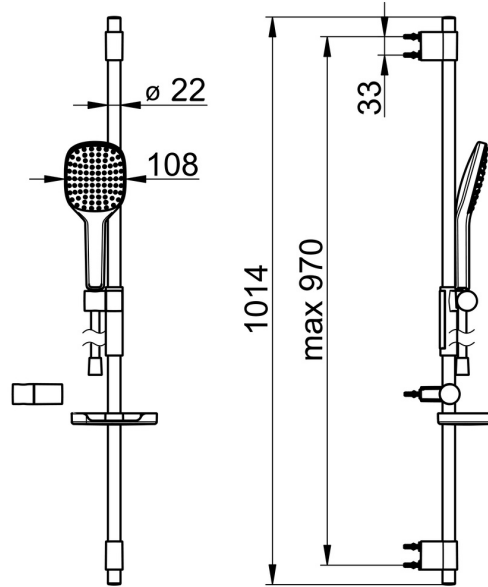

EAN: 4057304005121
static.hansa.com/84370210

- Solutions de douche
- Montage mural
- Chrome
- Douche, Barre de douche, Support de douche réglable, Porte savon, Support de douche, Flexible de douche (1750 mm), Technologie de protection anti calcaire, Protection antitorsion
- Sensitif - Jet d'eau doux
- Peut être raccourci
- 1 jet

Caractéristiques techniques

Caractéristiques de débit

Débit à 3 bar (avec limiteur de débit) **15.0 l/min**

Caractéristiques techniques

Alimentation en eau chaude **max. +65°C**
 Pression de service **0.5-5 bar**
 Taille de raccord **G1/2**
 Diamètre **Ø 22 mm**
 Largeur d'installation **max 970 mm**
 Longueur/hauteur **1014 mm**

Règlementations

Norme EN **EN 1112, EN 1113**

Certificats et normes

Déclaration de conformité **DoC**

Pièces de rechange

SP64860120

	Nom	Code
01	Curseur pour barre	59914252
02	Support mural	59914253