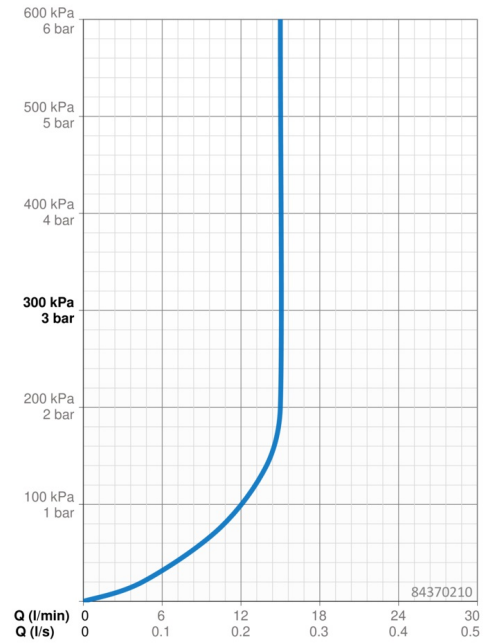

Caractéristiques techniques

Caractéristiques de débit

Débit à 3 bar (avec limiteur de débit) **15.0 l/min**

Caractéristiques techniques

Alimentation en eau chaude **max. +65°C**
Pression de service **0.5-5 bar**
Taille de raccord **G1/2**
Diamètre **Ø 22 mm**
Largeur d'installation **max 970 mm**
Longueur/hauteur **1014 mm**

Règlementations

Norme EN **EN 1112, EN 1113**

Certificats et normes

Déclaration de conformité **DoC**