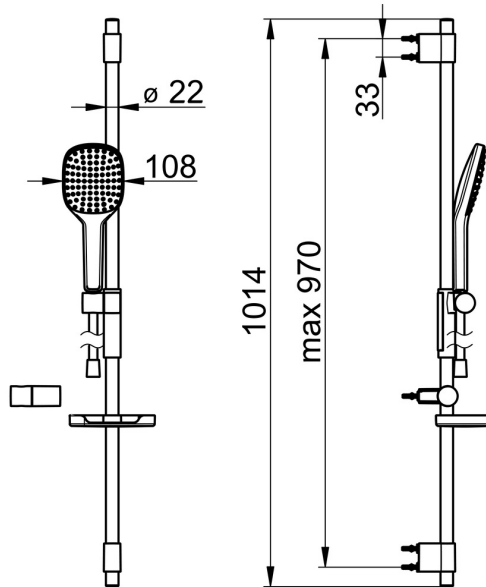

EAN: 4057304005121  
[static.hansa.com/84370210](https://static.hansa.com/84370210)

- Dusche
- Wandmontage
- Chrom
- Handbrause, Brausestange, Verstellbare Brausestangehalterung, Seifenschale, Brausehalter, Brauseschlauch (1750 mm), Anti-Kalk-Technik, Twist guard, Verdreherschutz für Brauseschlauch
- Sensitiv – Sanfter Wasserstrahl
- Kürzbar
- 1-strahlig

### Durchflusseigenschaften

Durchfluss bei 3 bar (mit Durchflussregler) **15.0 l/min**

### Technische Eigenschaften

Warmwasserversorgung **max. +65°C**  
 Arbeitsdruck **0.5-5 bar**  
 Anschlussgröße **G1/2**  
 Durchmesser **Ø 22 mm**  
 Installationsabstand **max 970 mm**  
 Länge / Höhe **1014 mm**