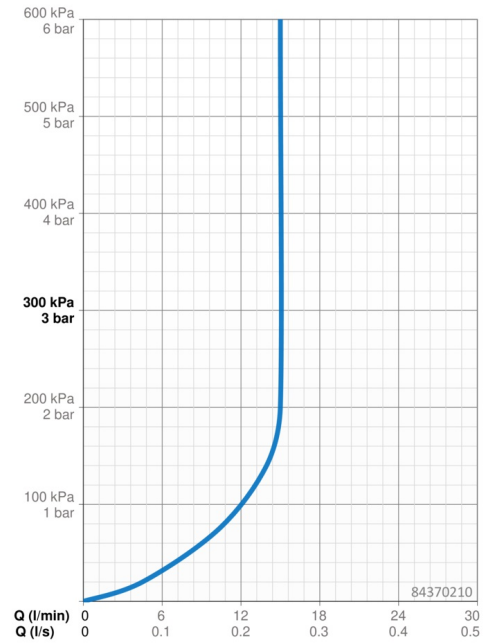

Technische Daten

Durchflusseigenschaften

Durchfluss bei 3 bar (mit Durchflussregler) **15.0 l/min**

Technische Eigenschaften

Warmwasserversorgung **max. +65°C**
Arbeitsdruck **0.5-5 bar**
Anschlussgröße **G1/2**
Durchmesser **Ø 22 mm**
Installationsabstand **max 970 mm**
Länge / Höhe **1014 mm**

Vorschriften

EN Standard **EN 1112, EN 1113**

Zulassungen und Deklarationen

Konformitätserklärung **DoC**