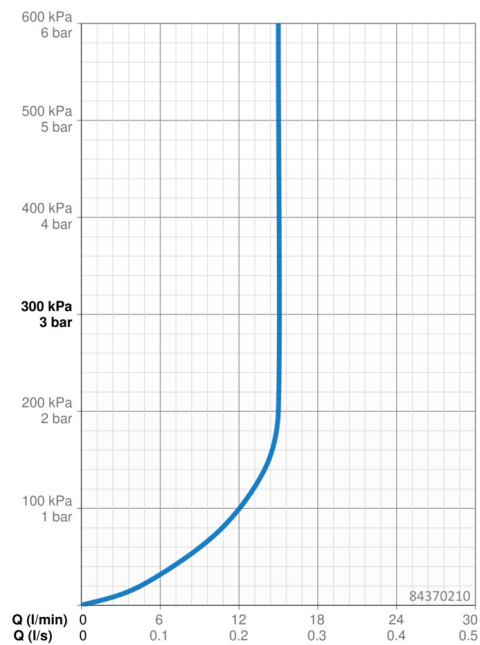

Technické údaje

Vlastnosti průtoku

Průtokové množství při 3 bar (s regulátorem průtoku) **15.0 l/min**

Technické vlastnosti

Zdroj teplé vody **max. +65°C**
Pracovní tlak **0.5-5 bar**
Velikost přípojky **G1/2**
Průměr **Ø 22 mm**
Instalační šířka **max 970 mm**
Délka/výška **1014 mm**

Předpisy

Norma EN **EN 1112, EN 1113**

Schválení a Prohlášení

Prohlášení o shodě **DoC**