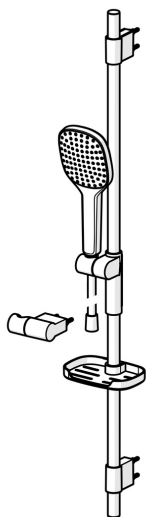

EAN: 4057304005121
static.hansa.com/84370210

- Řešení pro sprchy
- Montáž na zeď
- Chrom
- Ruční sprcha, Sprchová tyč, Sprchová tyč s nastavitelnou roztečí úchytů, Mýdelník, Držák sprchy, Sprchová hadice (1750 mm), Technologie proti usazeninám (snadno se čistí), Sprchová hadice s ochranou proti překroucení
- Sensitive - Jemný proud vody
- Flexibilní délka / Lze zkrátit
- 1 proud

Technické údaje

Vlastnosti průtoku

Průtokové množství při 3 bar (s regulátorem průtoku) **15.0 l/min**

Technické vlastnosti

Zdroj teplé vody **max. +65°C**
 Pracovní tlak **0.5-5 bar**
 Velikost přípojky **G1/2**
 Průměr **Ø 22 mm**
 Instalační šířka **max 970 mm**
 Délka/výška **1014 mm**

Předpisy

Norma EN **EN 1112, EN 1113**

Schválení a Prohlášení

Prohlášení o shodě **DoC**

Náhradní díly

SP64860120

	Název	Kód
01	Jezdec sprchy	59914252
02	Držák	59914253