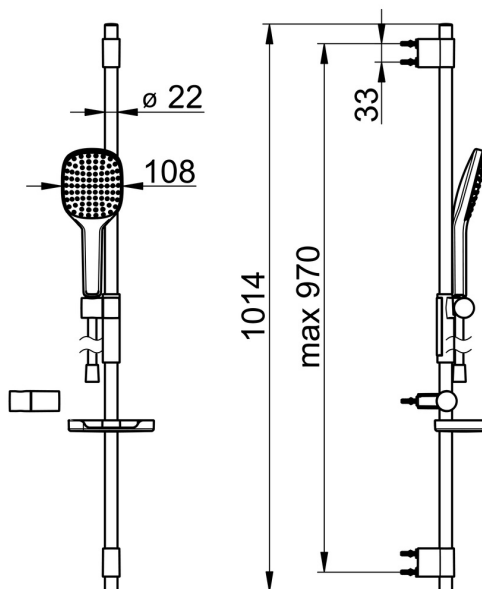

EAN: 4057304005121
static.hansa.com/84370210

- Řešení pro sprchy
- Montáž na zeď
- Chrom
- Ruční sprcha, Sprchová tyč, Sprchová tyč s nastavitelnou roztečí úchytů, Mýdelník, Držák sprchy, Sprchová hadice (1750 mm), Technologie proti usazeninám (snadno se čistí), Sprchová hadice s ochranou proti překroucení
- Sensitive - Jemný proud vody
- Flexibilní délka / Lze zkrátit
- 1 proud

Technické údaje

Vlastnosti průtoku

Průtokové množství při 3 bar (s regulátorem průtoku) **15.0 l/min**

Technické vlastnosti

Zdroj teplé vody **max. +65°C**
 Pracovní tlak **0.5-5 bar**
 Velikost přípojky **G1/2**
 Průměr **Ø 22 mm**
 Instalační šířka **max 970 mm**
 Délka/výška **1014 mm**

Předpisy

Norma EN **EN 1112, EN 1113**

Schválení a Prohlášení

Prohlášení o shodě **DoC**

Náhradní díly

SP64860120

	Název	Kód
01	Jezdec sprchy	59914252
02	Držák	59914253