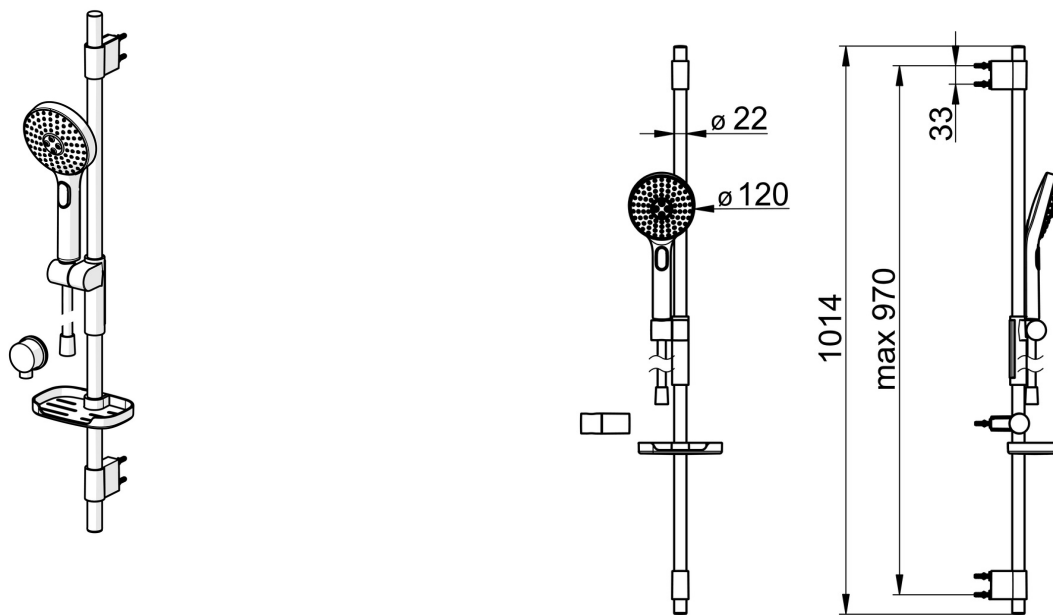

EAN: 4057304010668  
[static.hansa.com/843701300037](http://static.hansa.com/843701300037)

- Riešenia pre sprchy
- Nástenná montáž
- Chróm
- Ručná sprcha, Sprchová tyč, Sprchová tyč s nastaviteľnou roztečou úchytov, Mydelník, Držiak sprchy, Sprchová hadica (1750 mm), Variabilné montážne body, Technológia proti usadeninám (ľahko sa čistí), Sprchová hadica s ochranou proti prekrúteniu
- Pulzujúci - Silný prúd vody pre masáž alebo ošetrovanie tela, Intenzívny - Povzbudzujúci prúd vody, Senzitívny - Jemný prúd vody
- Flexibilná dĺžka / Môže sa skrátiť
- 3-prúdová

### Technické vlastnosti

Veľkosť DN (menovitý rozmer) **DN15**  
 Dodávka teplej vody **max. +65°C**  
 Pracovný tlak **0.5-5 bar**  
 Spojovacia veľkosť **G1/2**  
 Priemer **Ø 22 mm**  
 Vzdialenosť na inštaláciu **max 970 mm**  
 Dĺžka / Výška **1014 mm**