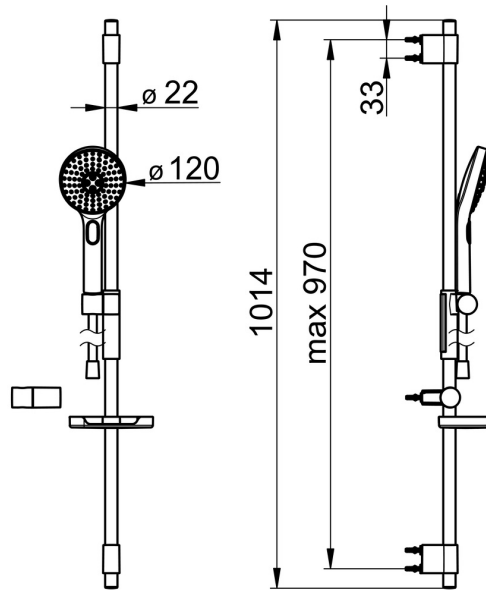

EAN: 4057304010668
static.hansa.com/843701300037

- Douche oplossingen
- Wandmontage
- Chrom
- Handdouche, Glijstang, Verstelbare bevestiging glijstang, Zeepschaal, Douchehouder, Doucheslang (1750 mm), Variabele montage punten, Beschermtechnologie tegen kalkaanslag, Twist guard, draaibeveiliging voor doucheslang
- Pulserend – sterke waterstroom voor massage of lichaamsbehandeling, Intens – stimulerende waterstroom, Sensitief – zachte waterstroom
- Kan worden ingekort
- 3-stralig

Technische gegevens

Doorstromingseigenschappen

Doorstroomhoeveelheid bij 3 bar (met debietregelaar) **9.0 l/min**

Technische eigenschappen

DN-maat **DN15**
 Warmwatertoevoer **max. +65°C**
 Werkdruk **0.5-5 bar**
 Aansluitmaat **G1/2**
 Diameter **Ø 22 mm**
 Inbouwbreedte **max 970 mm**
 Lengte / Hoogte **1014 mm**