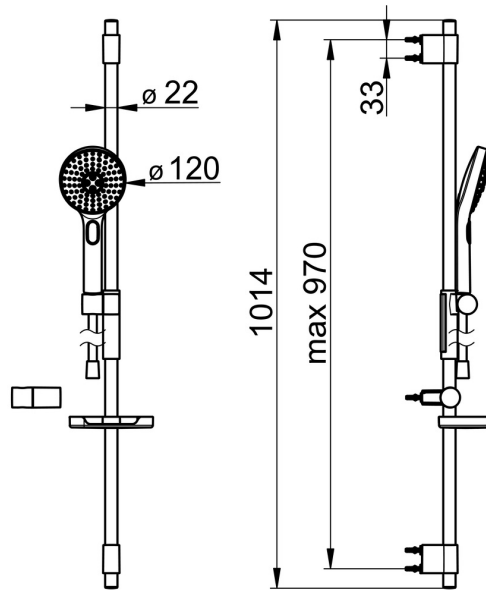

EAN: 4057304010668  
[static.hansa.com/843701300037](http://static.hansa.com/843701300037)

- Solutions de douche
- Montage mural
- Chrome
- Douchette, Barre de douche, Support de douchette réglable, Porte savon, Support de douchette, Flexible de douche (1750 mm), Fixation ajustable, Technologie de protection anti calcaire, Protection antitorsion
- Pulsation – Jet d'eau puissant pour les massages ou les soins du corps, Intense – Jet d'eau revigorant, Sensitif – Jet d'eau doux
- Peut être raccourci
- 3 jets

## Caractéristiques techniques

### Caractéristiques de débit

Débit à 3 bar (avec limiteur de débit) **9.0 l/min**

### Caractéristiques techniques

Taille DN (diamètre nominal) **DN15**  
 Alimentation en eau chaude **max. +65°C**  
 Pression de service **0.5-5 bar**  
 Taille de raccord **G1/2**  
 Diamètre **Ø 22 mm**  
 Largeur d'installation **max 970 mm**  
 Longueur/hauteur **1014 mm**