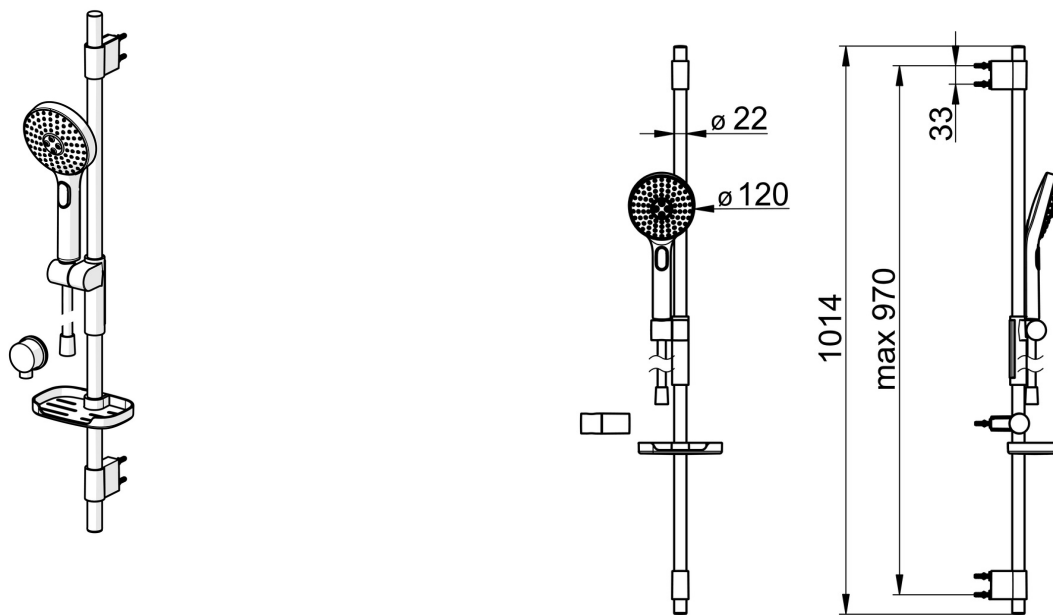

EAN: 4057304010668
static.hansa.com/843701300037

- Řešení pro sprchy
- Montáž na zeď
- Chrom
- Ruční sprcha, Sprchová tyč, Sprchová tyč s nastavitelnou roztečí úchytů, Mýdelník, Držák sprchy, Sprchová hadice (1750 mm), Variabilní montážní body, Technologie proti usazeninám (snadno se čistí), Sprchová hadice s ochranou proti překroucení
- Pulzující - silný proud vody pro masáž nebo ošetření těla, Intenzivní - povzbuzující proud vody, Sensitive - Jemný proud vody
- Flexibilní délka / Lze zkrátit
- 3 proudy

Technické údaje

Vlastnosti průtoku

Průtokové množství při 3 bar (s regulátorem průtoku) **9.0 l/min**

Technické vlastnosti

Velikost DN (jmenovitý rozměr) **DN15**
 Zdroj teplé vody **max. +65°C**
 Pracovní tlak **0.5-5 bar**
 Velikost přípojky **G1/2**
 Průměr **Ø 22 mm**
 Instalační šířka **max 970 mm**
 Délka/výška **1014 mm**