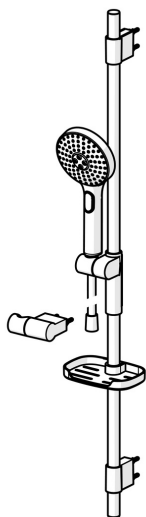

EAN: 4057304005114
static.hansa.com/84370130

- Riešenia pre sprchy
- Nástenná montáž
- Chrome/Svetlo sivá
- Ručná sprcha, Sprchová tyč, Sprchová tyč s nastaviteľnou roztečou úchytov, Mydelník, Držiak sprchy, Sprchová hadica (1750 mm), Technológia proti usadeninám (ľahko sa čistí), Sprchová hadica s ochranou proti prekrúteniu
- Pulzujúci - Silný prúd vody pre masáž alebo ošetrovanie tela, Intenzívny - Povzbudzujúci prúd vody, Senzitívny - Jemný prúd vody
- Flexibilná dĺžka / Môže sa skrátiť
- 3-prúdová

Technické údaje

Vlastnosti prietoku

Prietok pri tlaku 3 bar (s ovládačom prietoku) **15.0 l/min**

Technické vlastnosti

Dodávka teplej vody **max. +65°C**
 Pracovný tlak **0.5-5 bar**
 Spojovacia veľkosť **G1/2**
 Priemer **Ø 22 mm**
 Vzdialenosť na inštaláciu **max 970 mm**
 Dĺžka / Výška **1014 mm**

Predpisy

Norma EN **EN 1112, EN 1113**

Schválenia a Prehlásenia

Vyhlásenie o zhode **DoC**

Náhradné diely

SP64860120

	Názov	Kód
01	Jazdec/nosič sprchy	59914252
02	Držiak	59914253