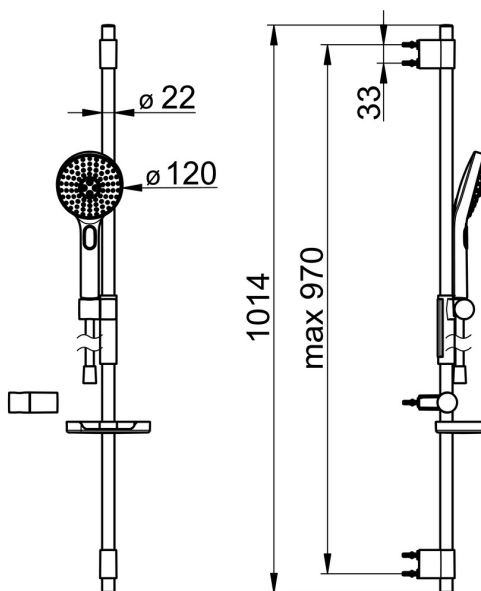

EAN: 4057304005114
static.hansa.com/84370130

- Riešenia pre sprchy
- Nástenná montáž
- Chrome/Svetlo sivá
- Ručná sprcha, Sprchová tyč, Sprchová tyč s nastaviteľnou roztečou úchytov, Mydelník, Držiak sprchy, Sprchová hadica (1750 mm), Technológia proti usadeninám (ľahko sa čistí), Sprchová hadica s ochranou proti prekrúteniu
- Pulzujúci - Silný prúd vody pre masáž alebo ošetrovanie tela, Intenzívny - Povzbudzujúci prúd vody, Senzitívny - Jemný prúd vody
- Flexibilná dĺžka / Môže sa skrátiť
- 3-prúdová

Technické údaje

Vlastnosti prietoku

Prietok pri tlaku 3 bar (s ovládačom prietoku) **15.0 l/min**

Technické vlastnosti

Dodávka teplej vody **max. +65°C**
 Pracovný tlak **0.5-5 bar**
 Spojovacia veľkosť **G1/2**
 Priemer **Ø 22 mm**
 Vzdialenosť na inštaláciu **max 970 mm**
 Dĺžka / Výška **1014 mm**

Predpisy

Norma EN **EN 1112, EN 1113**

Schválenia a Prehlásenia

Vyhlásenie o zhode **DoC**

Náhradné diely

SP64860120

	Názov	Kód
01	Jazdec/nosič sprchy	59914252
02	Držiak	59914253