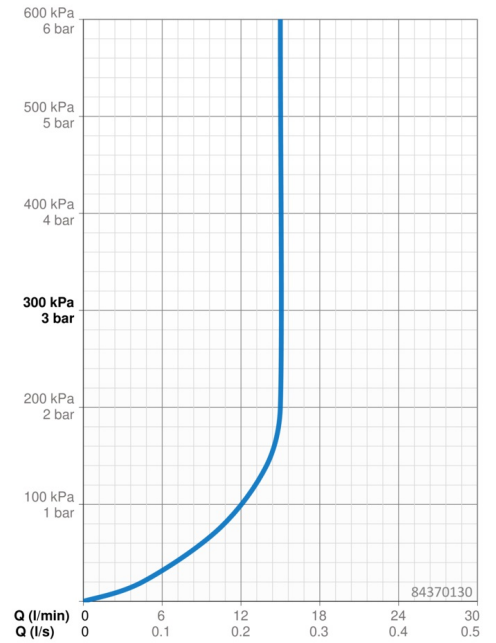

Technické údaje

Vlastnosti prietoku

Prietok pri tlaku 3 bar (s ovládačom prietoku) **15.0 l/min**

Technické vlastnosti

Dodávka teplej vody **max. +65°C**
Pracovný tlak **0.5-5 bar**
Spojovacia veľkosť **G1/2**
Priemer **Ø 22 mm**
Vzdialenosť na inštaláciu **max 970 mm**
Dĺžka / Výška **1014 mm**

Predpisy

Norma EN **EN 1112, EN 1113**

Schválenia a Prehlásenia

Vyhlásenie o zhode **DoC**