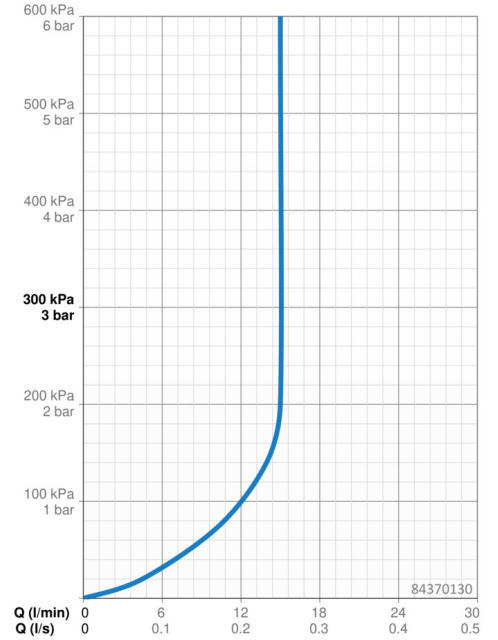

Technische gegevens

Doorstromingseigenschappen

Doorstroomhoeveelheid bij 3 bar (met debietregelaar) **15.0 l/min**

Technische eigenschappen

Warmwatertoevoer **max. +65°C**
Werkdruk **0.5-5 bar**
Aansluitmaat **G1/2**
Diameter **Ø 22 mm**
Inbouwbreedte **max 970 mm**
Lengte / Hoogte **1014 mm**

Voorschriften

EN-norm **EN 1112, EN 1113**

Toestemmingen en Verklaringen

Verklaring van overeenstemming **DoC**