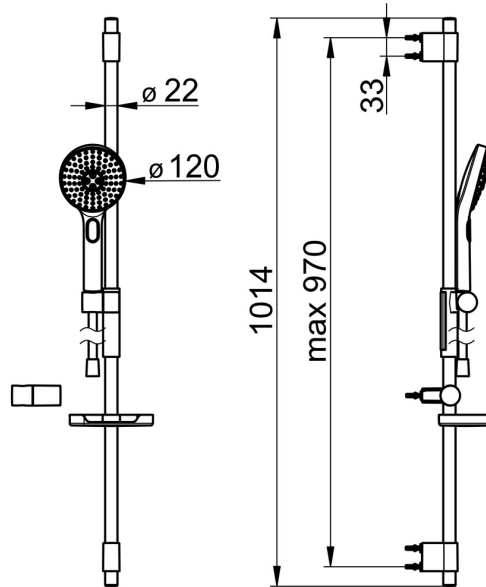

EAN: 4057304005114
static.hansa.com/84370130

- Douche oplossingen
- Wandmontage
- Chroom/Licht grijs
- Handdouche, Glijstang, Verstelbare bevestiging glijstang, Zeepschaal, Douchehouder, Doucheslang (1750 mm), Beschermtechnologie tegen kalkaanslag, Twist guard, draaibeveiliging voor doucheslang
- Pulserend – sterke waterstroom voor massage of lichaamsbehandeling, Intens – stimulerende waterstroom, Sensitief – zachte waterstroom
- Kan worden ingekort
- 3-stralig

Technische gegevens

Doorstromingseigenschappen

Doorstroomhoeveelheid bij 3 bar (met debietregelaar) **15.0 l/min**

Technische eigenschappen

Warmwatertoevoer **max. +65°C**
 Werkdruk **0.5-5 bar**
 Aansluitmaat **G1/2**
 Diameter **Ø 22 mm**
 Inbouwbreedte **max 970 mm**
 Lengte / Hoogte **1014 mm**