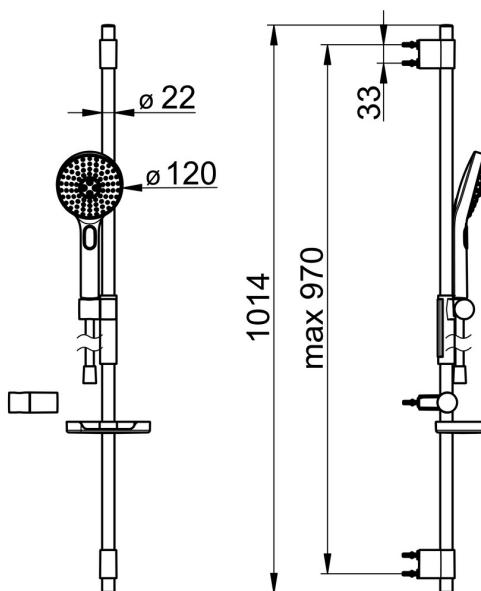

EAN: 4057304005114  
[static.hansa.com/84370130](http://static.hansa.com/84370130)

- Soluzioni doccia
- Montaggio a parete
- Cromo/Grigio chiaro
- Doccetta a mano, Asta doccia, Supporto regolabile dell'asta doccia, Portasapone, Supporto doccetta, Flessibile doccia (1750 mm), Tecnologia di protezione anticalcare, Protezione antitorsione
- Pulsante - Forte flusso d'acqua per il massaggio o il trattamento del corpo, Intenso - Getto d'acqua rinvigorente, Sensibile - Getto d'acqua delicato
- Tubo accorciabile
- 3 getti

### Caratteristiche flusso

Portata 3 bar (con limitatore di flusso) **15.0 l/min**

### Caratteristiche tecniche

Fornitura di acqua calda **max. +65°C**  
 Pressione di esercizio **0.5-5 bar**  
 Misura della connessione **G1/2**  
 Diametro **Ø 22 mm**  
 Profondità di installazione **max 970 mm**  
 Lunghezza / altezza **1014 mm**

### SP64860120

---

	Nome	Codice
01	Cursore per asta doccia	59914252
02	Supporto a muro	59914253