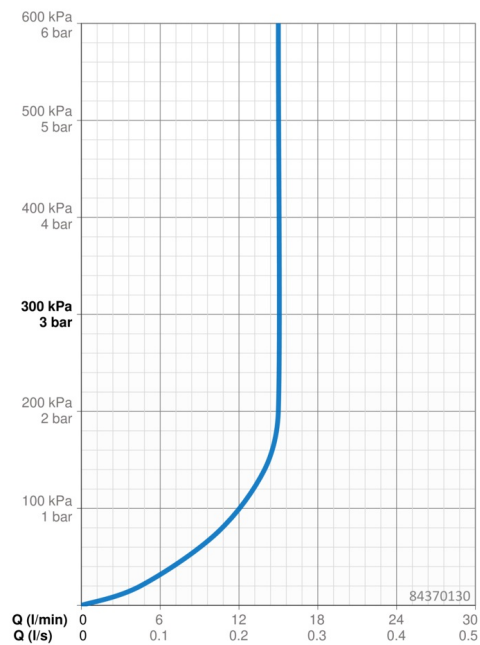

Dati tecnici

Caratteristiche flusso

Portata 3 bar (con limitatore di flusso) **15.0 l/min**

Caratteristiche tecniche

Fornitura di acqua calda **max. +65°C**
Pressione di esercizio **0.5-5 bar**
Misura della connessione **G1/2**
Diametro **Ø 22 mm**
Profondità di installazione **max 970 mm**
Lunghezza / altezza **1014 mm**

Norme

Standard EN **EN 1112, EN 1113**

Certificati/Dichiarazioni

Dichiarazione di conformità **DoC**