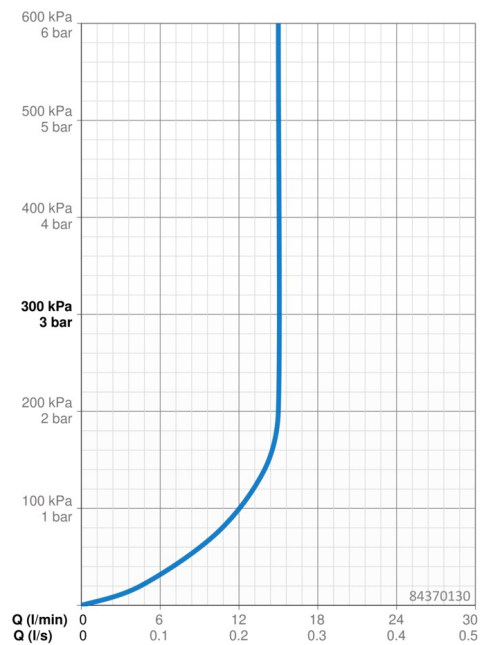

Caractéristiques techniques

Caractéristiques de débit

Débit à 3 bar (avec limiteur de débit) **15.0 l/min**

Caractéristiques techniques

Alimentation en eau chaude **max. +65°C**
Pression de service **0.5-5 bar**
Taille de raccord **G1/2**
Diamètre **Ø 22 mm**
Largeur d'installation **max 970 mm**
Longueur/hauteur **1014 mm**

Règlementations

Norme EN **EN 1112, EN 1113**

Certificats et normes

Déclaration de conformité **DoC**