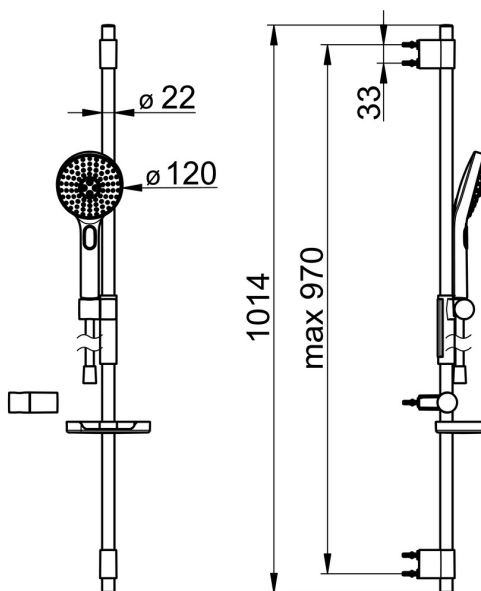

EAN: 4057304005114
static.hansa.com/84370130

- Solutions de douche
- Montage mural
- Chrome/Gris
- Douchette, Barre de douche, Support de douchette réglable, Porte savon, Support de douchette, Flexible de douche (1750 mm), Technologie de protection anti calcaire, Protection antitorsion
- Pulsation – Jet d'eau puissant pour les massages ou les soins du corps, Intense – Jet d'eau revigorant, Sensitif – Jet d'eau doux
- Peut être raccourci
- 3 jets

Caractéristiques techniques

Caractéristiques de débit

Débit à 3 bar (avec limiteur de débit) **15.0 l/min**

Caractéristiques techniques

Alimentation en eau chaude **max. +65°C**
 Pression de service **0.5-5 bar**
 Taille de raccord **G1/2**
 Diamètre **Ø 22 mm**
 Largeur d'installation **max 970 mm**
 Longueur/hauteur **1014 mm**

Règlementations

Norme EN **EN 1112, EN 1113**

Certificats et normes

Déclaration de conformité **DoC**

Pièces de rechange

SP64860120

	Nom	Code
01	Curseur pour barre	59914252
02	Support mural	59914253