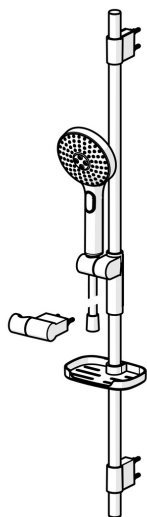

EAN: 4057304005114
static.hansa.com/84370130

- Solutions de douche
- Montage mural
- Chrome/Gris
- Douchette, Barre de douche, Support de douchette réglable, Porte savon, Support de douchette, Flexible de douche (1750 mm), Technologie de protection anti calcaire, Protection antitorsion
- Pulsation – Jet d'eau puissant pour les massages ou les soins du corps, Intense – Jet d'eau revigorant, Sensitif – Jet d'eau doux
- Peut être raccourci
- 3 jets

Caractéristiques techniques

Caractéristiques de débit

Débit à 3 bar (avec limiteur de débit) **15.0 l/min**

Caractéristiques techniques

Alimentation en eau chaude **max. +65°C**
 Pression de service **0.5-5 bar**
 Taille de raccord **G1/2**
 Diamètre **Ø 22 mm**
 Largeur d'installation **max 970 mm**
 Longueur/hauteur **1014 mm**