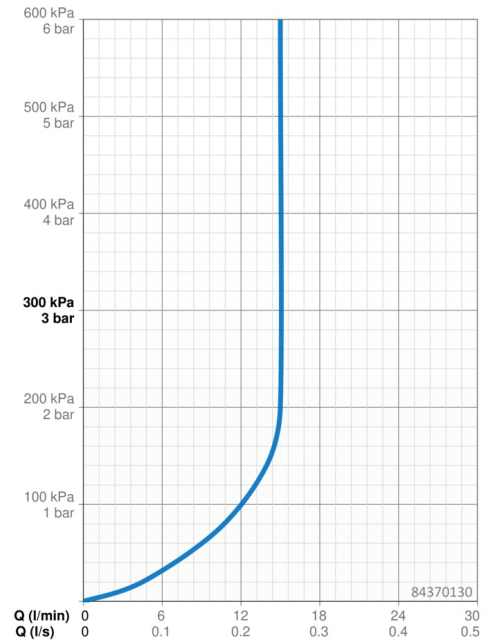

Technische Daten

Durchflusseigenschaften

Durchfluss bei 3 bar (mit Durchflussregler) **15.0 l/min**

Technische Eigenschaften

Warmwasserversorgung **max. +65°C**
Arbeitsdruck **0.5-5 bar**
Anschlussgröße **G1/2**
Durchmesser **Ø 22 mm**
Installationsabstand **max 970 mm**
Länge / Höhe **1014 mm**

Vorschriften

EN Standard **EN 1112, EN 1113**

Zulassungen und Deklarationen

Konformitätserklärung **DoC**