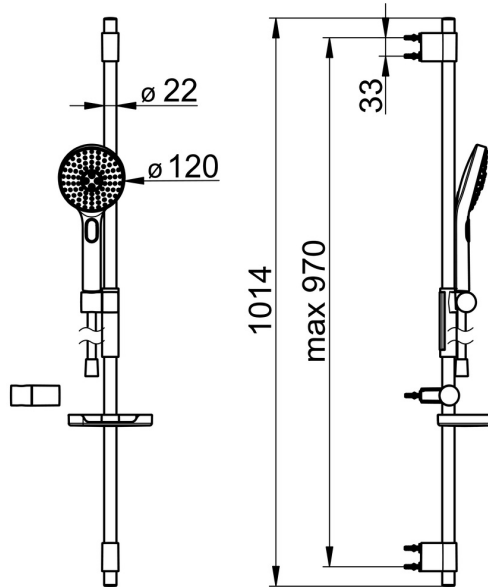

EAN: 4057304005114  
[static.hansa.com/84370130](http://static.hansa.com/84370130)

- Dusche
- Wandmontage
- Chrom/Hellgrau
- Handbrause, Brausestange, Verstellbare Brausestangehalterung, Seifenschale, Brausehalter, Brauseschlauch (1750 mm), Anti-Kalk-Technik, Twist guard, Verdreherschutz für Brauseschlauch
- Pulsierend - Starker Wasserstrahl zur Massage oder Körperbehandlung, Intensiv - Belebender Wasserstrahl, Sensitiv - Sanfter Wasserstrahl
- Kürzbar
- 3-strahlig

### Durchflusseigenschaften

Durchfluss bei 3 bar (mit Durchflussregler) **15.0 l/min**

### Technische Eigenschaften

Warmwasserversorgung **max. +65°C**  
 Arbeitsdruck **0.5-5 bar**  
 Anschlussgröße **G1/2**  
 Durchmesser **Ø 22 mm**  
 Installationsabstand **max 970 mm**  
 Länge / Höhe **1014 mm**