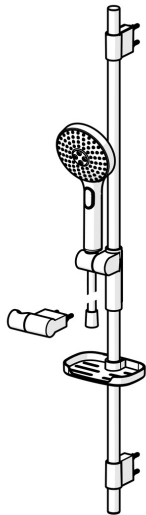

EAN: 4057304005114  
[static.hansa.com/84370130](http://static.hansa.com/84370130)

- Dusche
- Wandmontage
- Chrom/Hellgrau
- Handbrause, Brausestange, Verstellbare Brausestangehalterung, Seifenschale, Brausehalter, Brauseschlauch (1750 mm), Anti-Kalk-Technik, Twist guard, Verdreherschutz für Brauseschlauch
- Pulsierend - Starker Wasserstrahl zur Massage oder Körperbehandlung, Intensiv - Belebender Wasserstrahl, Sensitiv - Sanfter Wasserstrahl
- Kürzbar
- 3-strahlig

### Durchflusseigenschaften

Durchfluss bei 3 bar (mit Durchflussregler) **15.0 l/min**

### Technische Eigenschaften

Warmwasserversorgung **max. +65°C**  
 Arbeitsdruck **0.5-5 bar**  
 Anschlussgröße **G1/2**  
 Durchmesser **Ø 22 mm**  
 Installationsabstand **max 970 mm**  
 Länge / Höhe **1014 mm**