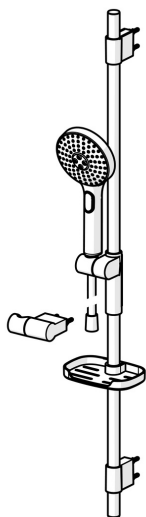

EAN: 4057304005114  
[static.hansa.com/84370130](http://static.hansa.com/84370130)

- Řešení pro sprchy
- Montáž na zeď
- Chrome/Světle šedá
- Ruční sprcha, Sprchová tyč, Sprchová tyč s nastavitelnou roztečí úchytů, Mýdelník, Držák sprchy, Sprchová hadice (1750 mm), Technologie proti usazeninám (snadno se čistí), Sprchová hadice s ochranou proti překroucení
- Pulzující - silný proud vody pro masáž nebo ošetření těla, Intenzivní - povzbuzující proud vody, Sensitive - Jemný proud vody
- Flexibilní délka / Lze zkrátit
- 3 proudy

### Vlastnosti průtoku

Průtokové množství při 3 bar (s regulátorem průtoku) **15.0 l/min**

### Technické vlastnosti

Zdroj teplé vody **max. +65°C**  
 Pracovní tlak **0.5-5 bar**  
 Velikost přípojky **G1/2**  
 Průměr **Ø 22 mm**  
 Instalační šířka **max 970 mm**  
 Délka/výška **1014 mm**

### SP64860120

---

	Název	Kód
01	Jezdec sprchy	59914252
02	Držák	59914253