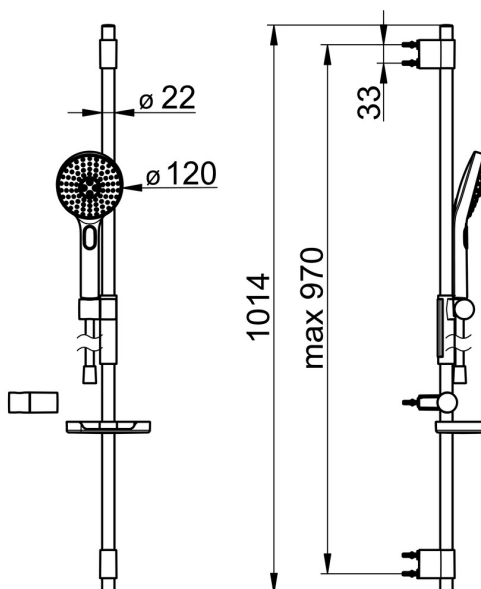

EAN: 4057304005114  
[static.hansa.com/84370130](http://static.hansa.com/84370130)

- Řešení pro sprchy
- Montáž na zeď
- Chrome/Světle šedá
- Ruční sprcha, Sprchová tyč, Sprchová tyč s nastavitelnou roztečí úchytů, Mýdelník, Držák sprchy, Sprchová hadice (1750 mm), Technologie proti usazeninám (snadno se čistí), Sprchová hadice s ochranou proti překroucení
- Pulzující - silný proud vody pro masáž nebo ošetření těla, Intenzivní - povzbuzující proud vody, Sensitive - Jemný proud vody
- Flexibilní délka / Lze zkrátit
- 3 proudy

### Vlastnosti průtoku

Průtokové množství při 3 bar (s regulátorem průtoku) **15.0 l/min**

### Technické vlastnosti

Zdroj teplé vody **max. +65°C**  
 Pracovní tlak **0.5-5 bar**  
 Velikost přípojky **G1/2**  
 Průměr **Ø 22 mm**  
 Instalační šířka **max 970 mm**  
 Délka/výška **1014 mm**

### SP64860120

---

	Název	Kód
01	Jezdec sprchy	59914252
02	Držák	59914253