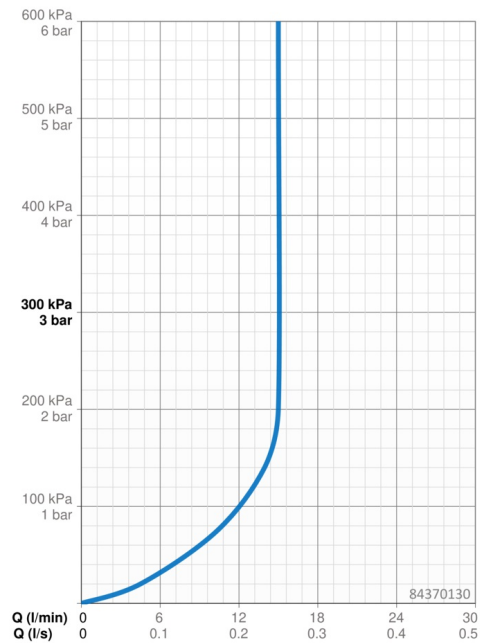

Technické údaje

Vlastnosti průtoku

Průtokové množství při 3 bar (s regulátorem průtoku) **15.0 l/min**

Technické vlastnosti

Zdroj teplé vody **max. +65°C**
Pracovní tlak **0.5-5 bar**
Velikost přípojky **G1/2**
Průměr **Ø 22 mm**
Instalační šířka **max 970 mm**
Délka/výška **1014 mm**

Předpisy

Norma EN **EN 1112, EN 1113**

Schválení a Prohlášení

Prohlášení o shodě **DoC**