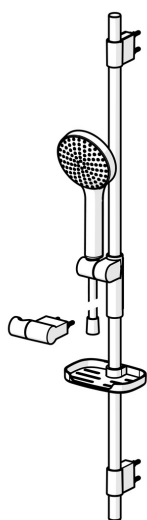

EAN: 4057304005107
static.hansa.com/84370110

- Riešenia pre sprchy
- Nástenná montáž
- Chrome/Svetlo sivá
- Ručná sprcha, Sprchová tyč, Sprchová tyč s nastaviteľnou roztečou úchytov, Mydelník, Držiak sprchy, Sprchová hadica (1750 mm), Technológia proti usadeninám (ľahko sa čistí), Sprchová hadica s ochranou proti prekrúteniu
- Senzitívny - Jemný prúd vody
- Flexibilná dĺžka / Môže sa skrátiť
- 1-prúdová

Technické údaje

Vlastnosti prietoku

Prietok pri tlaku 3 bar (s ovládačom prietoku) **15.0 l/min**

Technické vlastnosti

Dodávka teplej vody **max. +65°C**
 Pracovný tlak **0.5-5 bar**
 Spojovacia veľkosť **G1/2**
 Priemer **Ø 22 mm**
 Vzdialenosť na inštaláciu **max 970 mm**
 Dĺžka / Výška **1014 mm**

Predpisy

Norma EN **EN 1112, EN 1113**

Schválenia a Prehlásenia

Vyhlásenie o zhode **DoC**

Náhradné diely

SP64860120

	Názov	Kód
01	Jazdec/nosič sprchy	59914252
02	Držiak	59914253