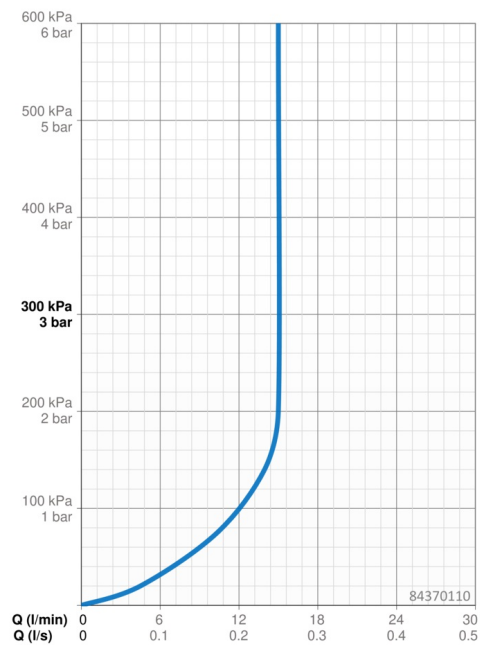

Technické údaje

Vlastnosti prietoku

Prietok pri tlaku 3 bar (s ovládačom prietoku) **15.0 l/min**

Technické vlastnosti

Dodávka teplej vody **max. +65°C**
Pracovný tlak **0.5-5 bar**
Spojovacia veľkosť **G1/2**
Priemer **Ø 22 mm**
Vzdialenosť na inštaláciu **max 970 mm**
Dĺžka / Výška **1014 mm**

Predpisy

Norma EN **EN 1112, EN 1113**

Schválenia a Prehlásenia

Vyhlásenie o zhode **DoC**