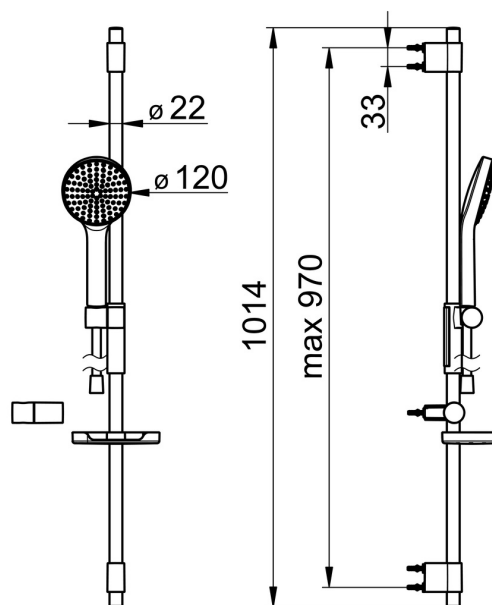

EAN: 4057304005107
static.hansa.com/84370110

- Riešenia pre sprchy
- Nástenná montáž
- Chrome/Svetlo sivá
- Ručná sprcha, Sprchová tyč, Sprchová tyč s nastaviteľnou roztečou úchytov, Mydelník, Držiak sprchy, Sprchová hadica (1750 mm), Technológia proti usadeninám (ľahko sa čistí), Sprchová hadica s ochranou proti prekrúteniu
- Senzitívny - Jemný prúd vody
- Flexibilná dĺžka / Môže sa skrátiť
- 1-prúdová

Technické údaje

Vlastnosti prietoku

Prietok pri tlaku 3 bar (s ovládačom prietoku) **15.0 l/min**

Technické vlastnosti

Dodávka teplej vody **max. +65°C**
 Pracovný tlak **0.5-5 bar**
 Spojovacia veľkosť **G1/2**
 Priemer **Ø 22 mm**
 Vzdialenosť na inštaláciu **max 970 mm**
 Dĺžka / Výška **1014 mm**

Predpisy

Norma EN **EN 1112, EN 1113**

Schválenia a Prehlásenia

Vyhlásenie o zhode **DoC**

Náhradné diely

SP64860120

	Názov	Kód
01	Jazdec/nosič sprchy	59914252
02	Držiak	59914253