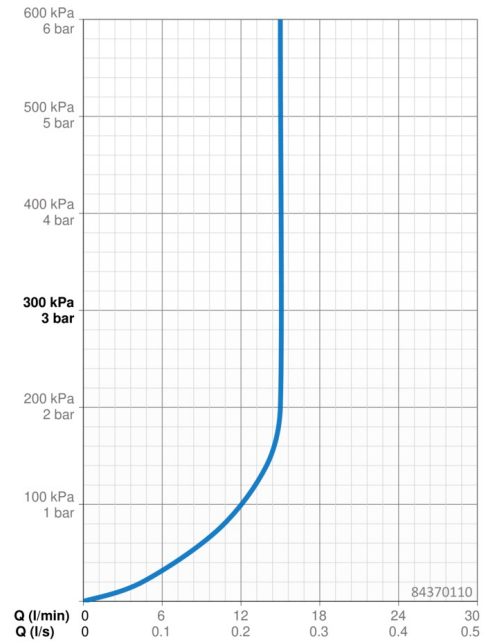

Technische gegevens

Doorstromingseigenschappen

Doorstroomhoeveelheid bij 3 bar (met debietregelaar) **15.0 l/min**

Technische eigenschappen

Warmwatertoevoer **max. +65°C**
Werkdruk **0.5-5 bar**
Aansluitmaat **G1/2**
Diameter **Ø 22 mm**
Inbouwbreedte **max 970 mm**
Lengte / Hoogte **1014 mm**

Voorschriften

EN-norm **EN 1112, EN 1113**

Toestemmingen en Verklaringen

Verklaring van overeenstemming **DoC**