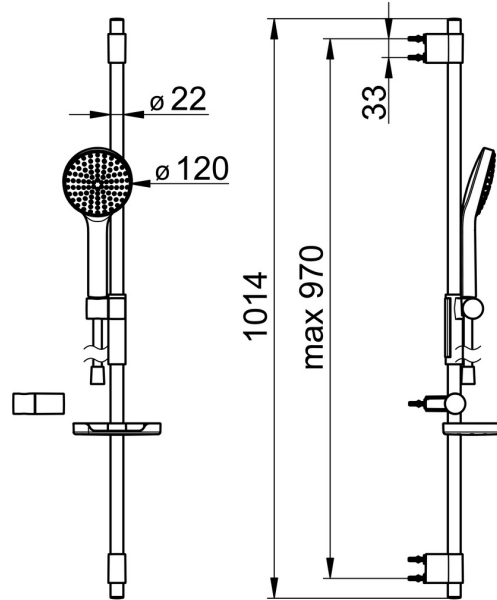

EAN: 4057304005107
static.hansa.com/84370110

- Douche oplossingen
- Wandmontage
- Chrom/Licht grijs
- Handdouche, Glijstang, Verstelbare bevestiging glijstang, Zeepschaal, Douchehouder, Doucheslang (1750 mm), Beschermtechnologie tegen kalkaanslag, Twist guard, draaibeveiliging voor doucheslang
- Sensitief – zachte waterstroom
- Kan worden ingekort
- 1-stralig

Technische gegevens

Doorstromingseigenschappen

Doorstroomhoeveelheid bij 3 bar (met debietregelaar) **15.0 l/min**

Technische eigenschappen

Warmwatertoevoer **max. +65°C**
 Werkdruk **0.5-5 bar**
 Aansluitmaat **G1/2**
 Diameter **Ø 22 mm**
 Inbouwbreedte **max 970 mm**
 Lengte / Hoogte **1014 mm**