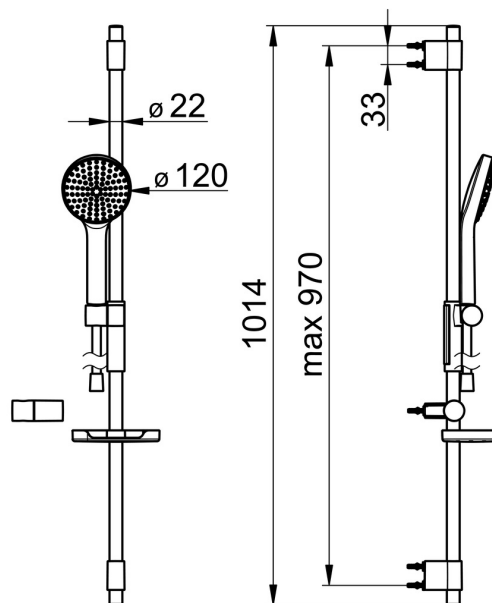

EAN: 4057304005107

static.hansa.com/84370110

- Soluzioni doccia
- Montaggio a parete
- Cromo/Grigio chiaro
- Doccetta a mano, Asta doccia, Supporto regolabile dell'asta doccia, Portasapone, Supporto doccetta, Flessibile doccia (1750 mm), Tecnologia di protezione anticalcare, Protezione antitorsione
- Sensibile - Getto d'acqua delicato
- Tubo accorciabile
- 1 getto

Dati tecnici

Caratteristiche flusso

Portata 3 bar (con limitatore di flusso) **15.0 l/min**

Caratteristiche tecniche

Fornitura di acqua calda **max. +65°C**
 Pressione di esercizio **0.5-5 bar**
 Misura della connessione **G1/2**
 Diametro **Ø 22 mm**
 Profondità di installazione **max 970 mm**
 Lunghezza / altezza **1014 mm**

Norme

Standard EN **EN 1112, EN 1113**

Certificati/Dichiarazioni

Dichiarazione di conformità **DoC**

Parti di ricambio

SP64860120

	Nome	Codice
01	Cursore per asta doccia	59914252
02	Supporto a muro	59914253