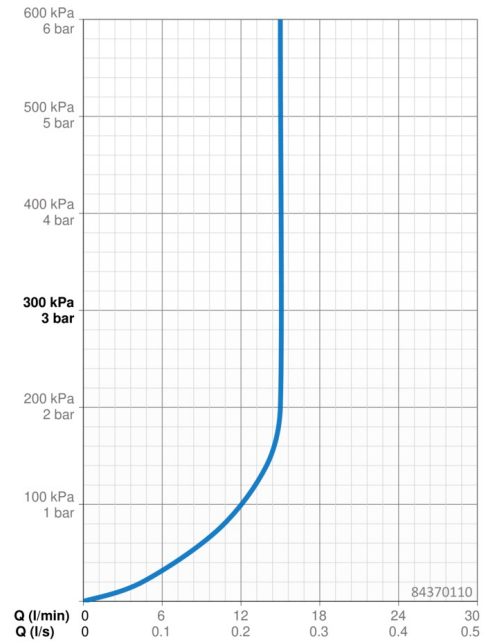

Dati tecnici

Caratteristiche flusso

Portata 3 bar (con limitatore di flusso) **15.0 l/min**

Caratteristiche tecniche

Fornitura di acqua calda **max. +65°C**
Pressione di esercizio **0.5-5 bar**
Misura della connessione **G1/2**
Diametro **Ø 22 mm**
Profondità di installazione **max 970 mm**
Lunghezza / altezza **1014 mm**

Norme

Standard EN **EN 1112, EN 1113**

Certificati/Dichiarazioni

Dichiarazione di conformità **DoC**