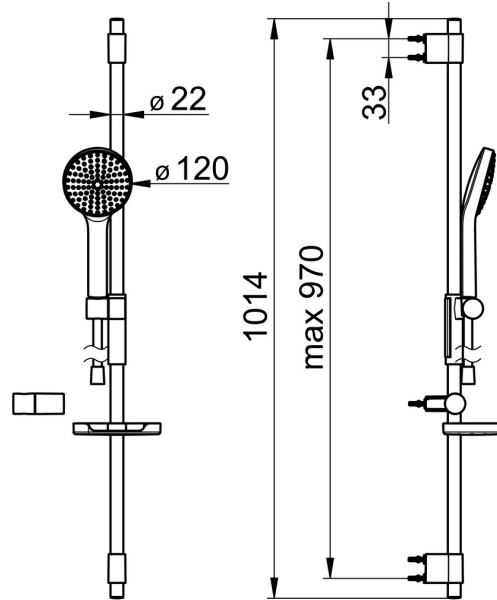

EAN: 4057304005107
static.hansa.com/84370110

- Dusche
- Wandmontage
- Chrom/Hellgrau
- Handbrause, Brausestange, Verstellbare Brausestangehalterung, Seifenschale, Brausehalter, Brauseschlauch (1750 mm), Anti-Kalk-Technik, Twist guard, Verdreherschutz für Brauseschlauch
- Sensitiv – Sanfter Wasserstrahl
- Kürzbar
- 1-strahlig

Technische Daten

Durchflusseigenschaften

Durchfluss bei 3 bar (mit Durchflussregler) **15.0 l/min**

Technische Eigenschaften

Warmwasserversorgung **max. +65°C**
 Arbeitsdruck **0.5-5 bar**
 Anschlussgröße **G1/2**
 Durchmesser **Ø 22 mm**
 Installationsabstand **max 970 mm**
 Länge / Höhe **1014 mm**

Vorschriften

EN Standard **EN 1112, EN 1113**

Zulassungen und Deklarationen

Konformitätserklärung **DoC**

Ersatzteile

SP64860120

	Name	Art.-Nr.
01	Schieber für Wandstange	59914252
02	Wandhalterung	59914253