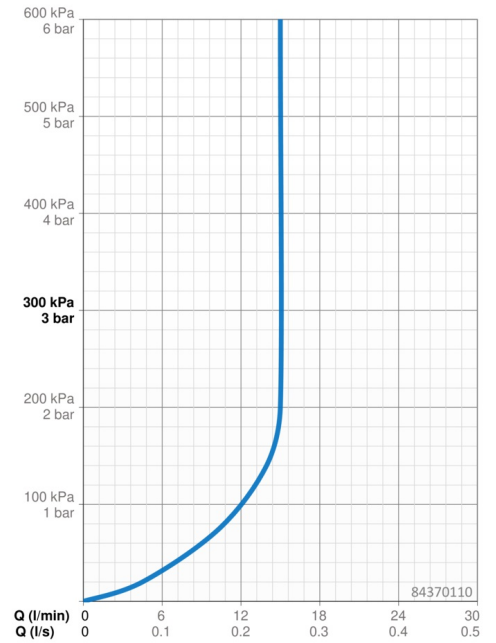

Technische Daten

Durchflusseigenschaften

Durchfluss bei 3 bar (mit Durchflussregler) **15.0 l/min**

Technische Eigenschaften

Warmwasserversorgung **max. +65°C**
Arbeitsdruck **0.5-5 bar**
Anschlussgröße **G1/2**
Durchmesser **Ø 22 mm**
Installationsabstand **max 970 mm**
Länge / Höhe **1014 mm**

Vorschriften

EN Standard **EN 1112, EN 1113**

Zulassungen und Deklarationen

Konformitätserklärung **DoC**